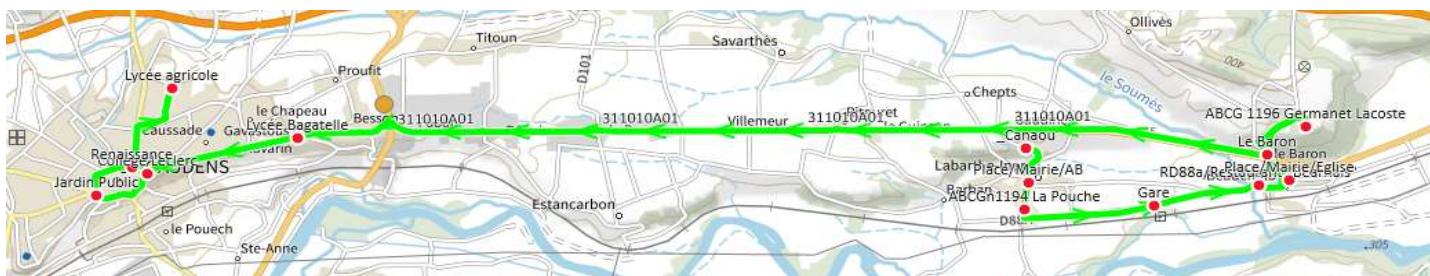

## ALLER

Itinéraires		311010A01
Km en charge (Calculé)		20,0
Commune	Point d'arrêt	ImMjv--
LABARTHE-INARD	_Canaou	07:05
	Place/Mairie/AB	07:07
	ABCGn1194 La Pouche	07:10
	Gare	07:12
BEAUCHALOT	RD88a/Restaurant "Béarnais"	07:15
	Place/Mairie/Eglise	07:16
	ABCG 1196 Germanet Lacoste	07:19
	Le Baron	07:22
SAINT-GAUDENS	Lycee Bagatelle	07:35
	College Leclerc	07:40
	Renaissance	07:43 <sup>A</sup>
	Jardin Public	07:45 <sup>B</sup>
	Lycee agricole	07:50 <sup>C</sup>

### Transporteur

TRANSPORTS DUCOS FRERES

### Nota

A : Arrêt pour le Lycée Casteret

B : Arrêt pour le collège Daurat-Collège et Lycée Ste Thérèse

C : Arrêt pour le lycée agricole

### RETOUR

Itinéraires		311010R01	311010R01
Km en charge (Calculé)		17,3	17,3
Commune	Point d'arrêt	--M----	Im-jv--
SAINT-GAUDENS	Lycee agricole	12:10 <sup>A</sup>	17:05 <sup>A</sup>
	Renaissance	12:13 <sup>B</sup>	17:08 <sup>B</sup>
	Jardin Public	12:16 <sup>C</sup>	17:11 <sup>C</sup>
	College Leclerc	12:19	17:14
	Lycee Bagatelle	12:25	17:20
LABARTHE-INARD	_Canaou	12:35	17:30
	Place/Mairie/AB	12:37	17:32
	ABCGn1194 La Pouche	12:39	17:34
	Gare	12:41	17:36
	RD88a/Restaurant "Béarnais"	12:45	17:40
BEAUCHALOT	Place/Mairie/Eglise	12:46	17:41
	ABCG 1196 Germanet Lacoste	12:49	17:44
	Le Baron	12:52	17:47