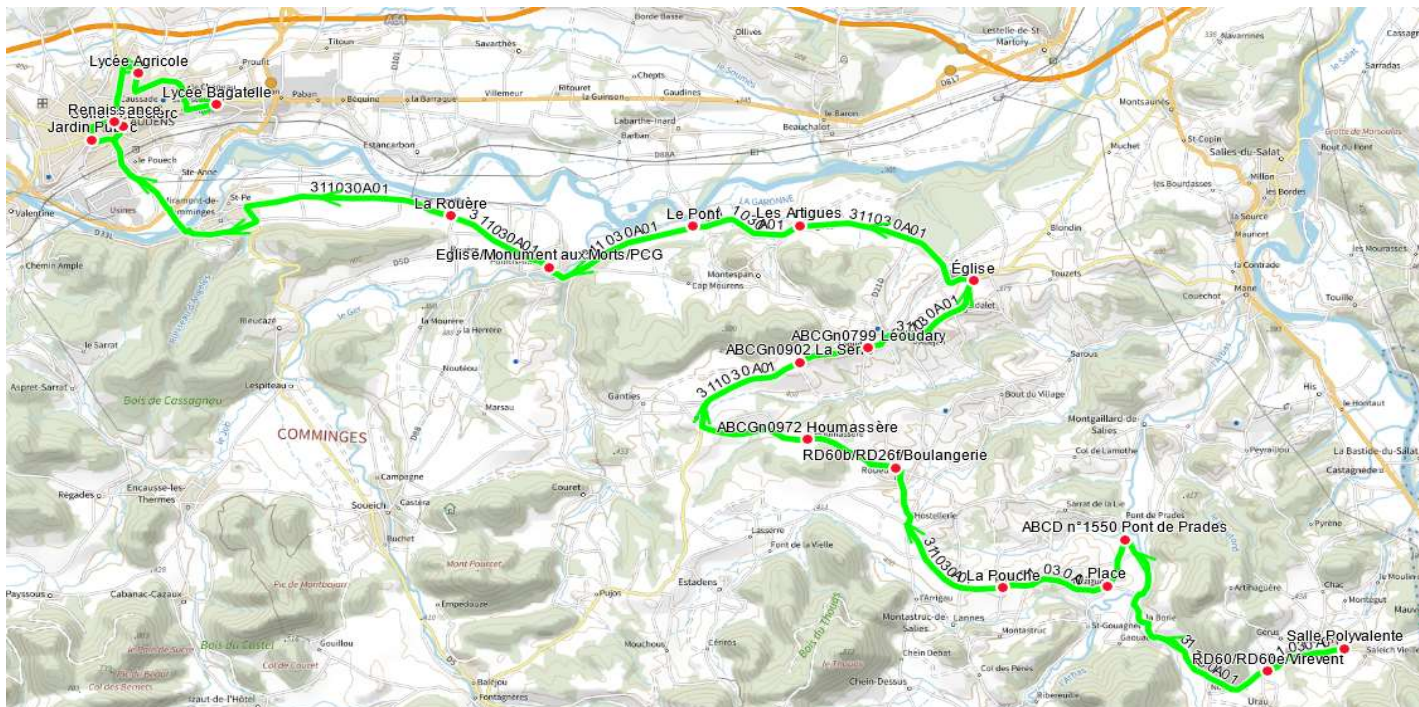

311030 - SALEICH-ETABS ST GAUDENS

Validité à partir du 15/08/2024

ALLER

Itinéraires		311030A01
Km en charge (Calculé)		43,2
Commune	Point d'arrêt	ImMjv--
SALEICH	Salle Polyvalente	06:40
URAU	RD60/RD60e/Virevent	06:42
CASTELBIAGUE	ABCD n°1550 Pont de Prades	06:46
	Place	06:48
MONTASTRUC-DE-SALIES	La Pouche	06:52
ROUEDE	RD60b/RD26f/Boulangerie	06:57
	ABCGn0972 Houmassère	06:59
GANTIES	ABCGn0902 La Serre	07:02
MONTESPAN	ABCGn0799 Léoudary	07:04
FIGAROL	Église	07:07
MONTESPAN	Les Artigues	07:11
	Le Pont	07:13
POINTIS-INARD	Eglise/Monument aux Morts/PCG	07:20
	La Rouère	07:21
SAINT-GAUDENS	Collège Leclerc	07:35 ^A
	Renaissance	07:40 ^B
	Jardin Public	07:45 ^C
	Lycée Agricole	07:47 ^D
	Lycée Bagatelle	07:50 ^E

Transporteur
AUTOCARS ORTET

Nota

- A : Arrêt pour le collège Leclerc
- B : Arrêt pour le Lycée Casteret
- C : Arrêt pour le collège Daurat-Colège et Lycée Ste Thérèse
- D : Arrêt pour le lycée agricole
- E : Arrêt pour le lycée Bagatelle

311030 - SALEICH-ETABS ST GAUDENS

Validité à partir du 15/08/2024

RETOUR

Itinéraires		311030R01	311030R01
Km en charge (Calculé)		42,3	42,3
Commune	Point d'arrêt	--M----	Im-jv--
SAINT-GAUDENS	Lycée Bagatelle	12:20 ^A	17:20 ^A
	Lycée Agricole	12:25 ^B	17:25 ^B
	Renaissance	12:30 ^{C,D}	17:30 ^{C,D}
	Jardin Public	12:35 ^E	17:35 ^E
	La Rouère	12:51	17:51
POINTIS-INARD	Eglise/Monument aux Morts/PCG	12:52	17:52
	Le Pont	12:59	17:59
MONTESPAN	Les Artigues	13:01	18:01
	Église	13:05	18:05
FIGAROL	ABCGn0799 Léoudary	13:09	18:09
MONTESPAN	ABCGn0972 Houmassère	13:13	18:13
ROUEDE	RD60b/RD26f/Boulangerie	13:15	18:15
MONTASTRUC-DE-SALIES	La Pouche	13:20	18:20
CASTELBIAGUE	Place	13:24	18:24
URAU	ABCD n°1550 Pont de Prades	13:26	18:26
	RD60/RD60e/Virevent	13:30	18:30
SALEICH	Salle Polyvalente	13:32	18:32

Transporteur
AUTOCARS ORTET

Nota

- A : Arrêt pour le lycée Bagatelle
- B : Arrêt pour le lycée agricole
- C : Arrêt pour le Lycée Casteret
- D : Arrêt pour le collège Leclerc
- E : Arrêt pour le collège Daurat-Collège et Lycée Ste Thérèse