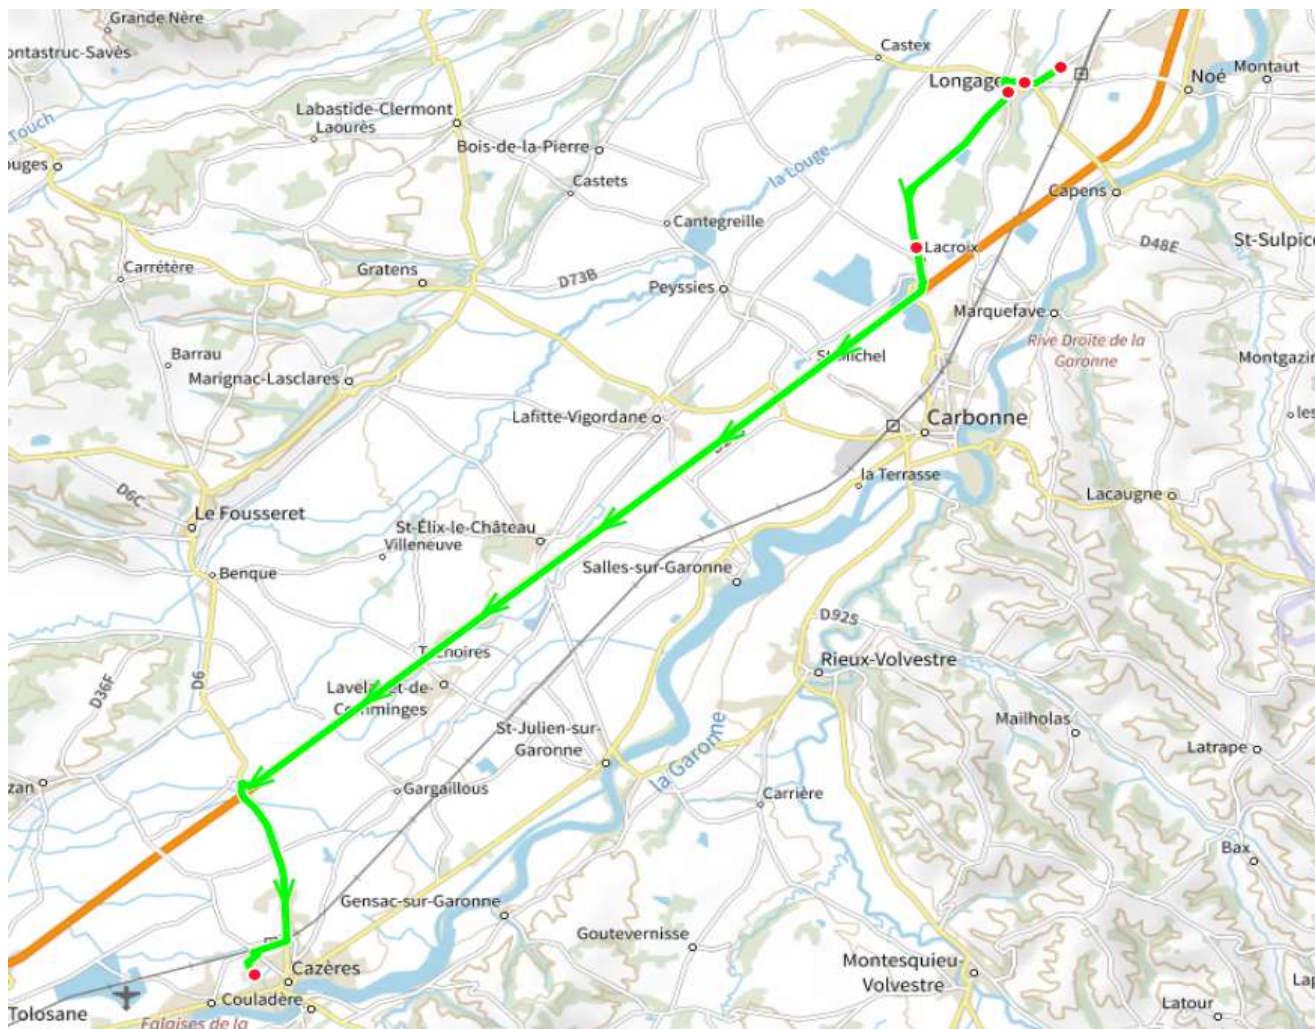

311053 - LONGAGES - LYCEE DE CAZERES

Validité à partir du 13/09/2023

ALLER

Itinéraires		311053A01
Km en charge (Calculé)		24,8
Commune	Point d'arrêt	ImMjv--
LONGAGES	ABCDn0281 Cimetière	07:05
	Place/Halle	07:07
	ABCDn0566 Garros	07:10
CARBONNE	ABCDn1425 Le Lançon	07:15
CAZERES	Lycée Martin Malvy	07:45

Transporteur

AUTOCARS ORTET

311053 - LONGAGES - LYCEE DE CAZERES

Validité à partir du 13/09/2023

RETOUR

Itinéraires		311053R01	311053R01
Km en charge (Calculé)		25,4	25,4
Commune	Point d'arrêt	--M----	Im-jv--
CAZERES	Lycée Martin Malvy	13:15	17:45
CARBONNE	ABCDn1425 Le Lançon	13:35	18:05
LONGAGES	ABCDn0566 Garros	13:38	18:08
	Place/Halle	13:42	18:12
	ABCDn0281 Cimetière	13:45	18:15

Transporteur
AUTOCARS ORTET