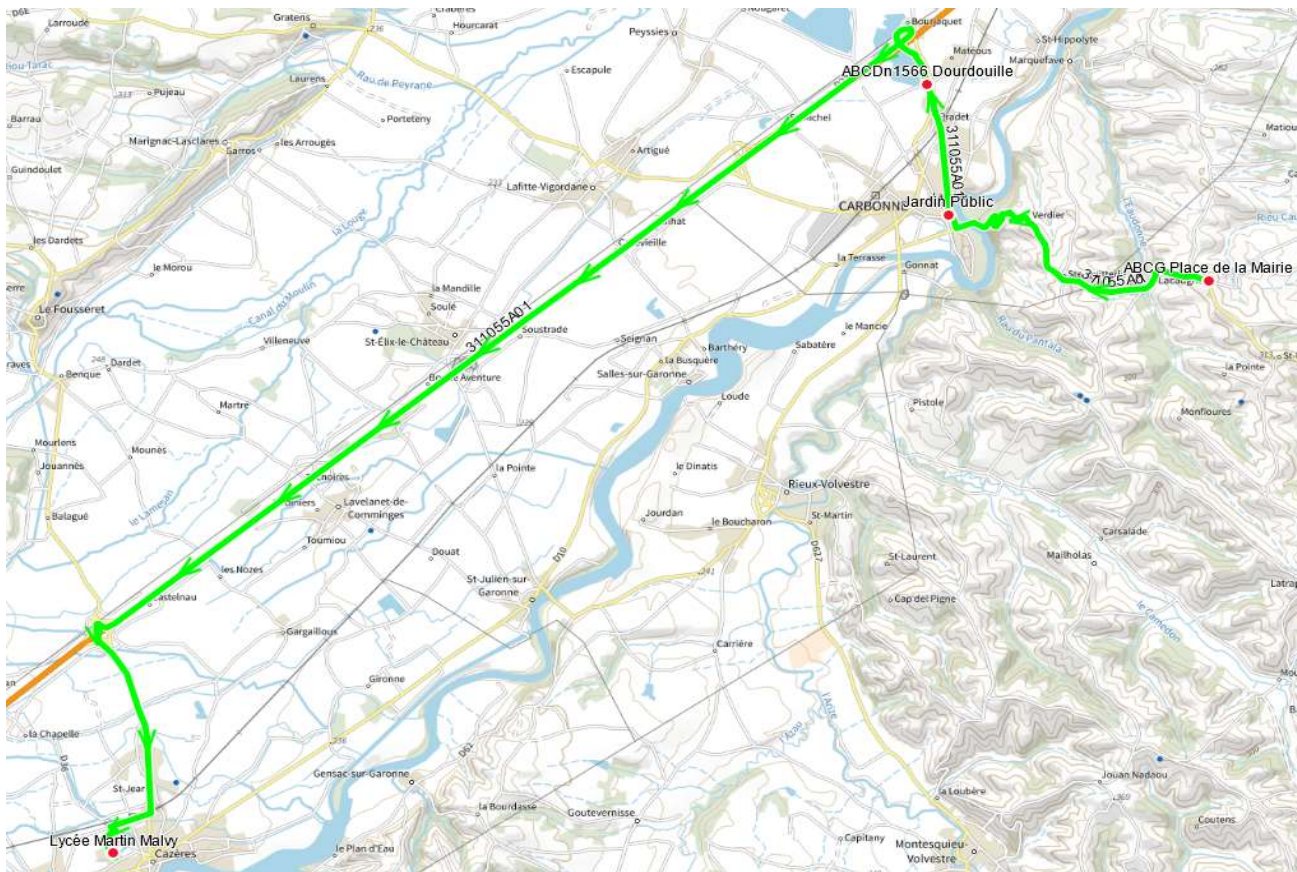

311055 - LACAUGNE - LYCEE DE CAZERES

Validité à partir du 23/01/2023

ALLER

Itinéraires		311055A01
Km en charge (Calculé)		28,0
Commune	Point d'arrêt	ImMjv--
LACAUGNE	ABCG Place de la Mairie	07:01
CARBONNE	Jardin Public	07:12
	ABCDn1566 Dourdouille	07:18
CAZERES	Lycée Martin Malvy	07:45

Transporteur

AUTOCARS ORTET

311055 - LACAUGNE - LYCEE DE CAZERES

Validité à partir du 23/01/2023

RETOUR

Itinéraires		311055R01	311055R01
Km en charge (Calculé)		27,0	27,0
Commune	Point d'arrêt	--M----	Im-jv--
CAZERES	Lycée Martin Malvy	13:10	17:40
CARBONNE	ABCDn1566 Dourdouille	13:20	17:50
	Jardin Public	13:25	18:10
LACAUGNE	ABCG Place de la Mairie	13:47	18:22

Transporteur

AUTOCARS ORTET