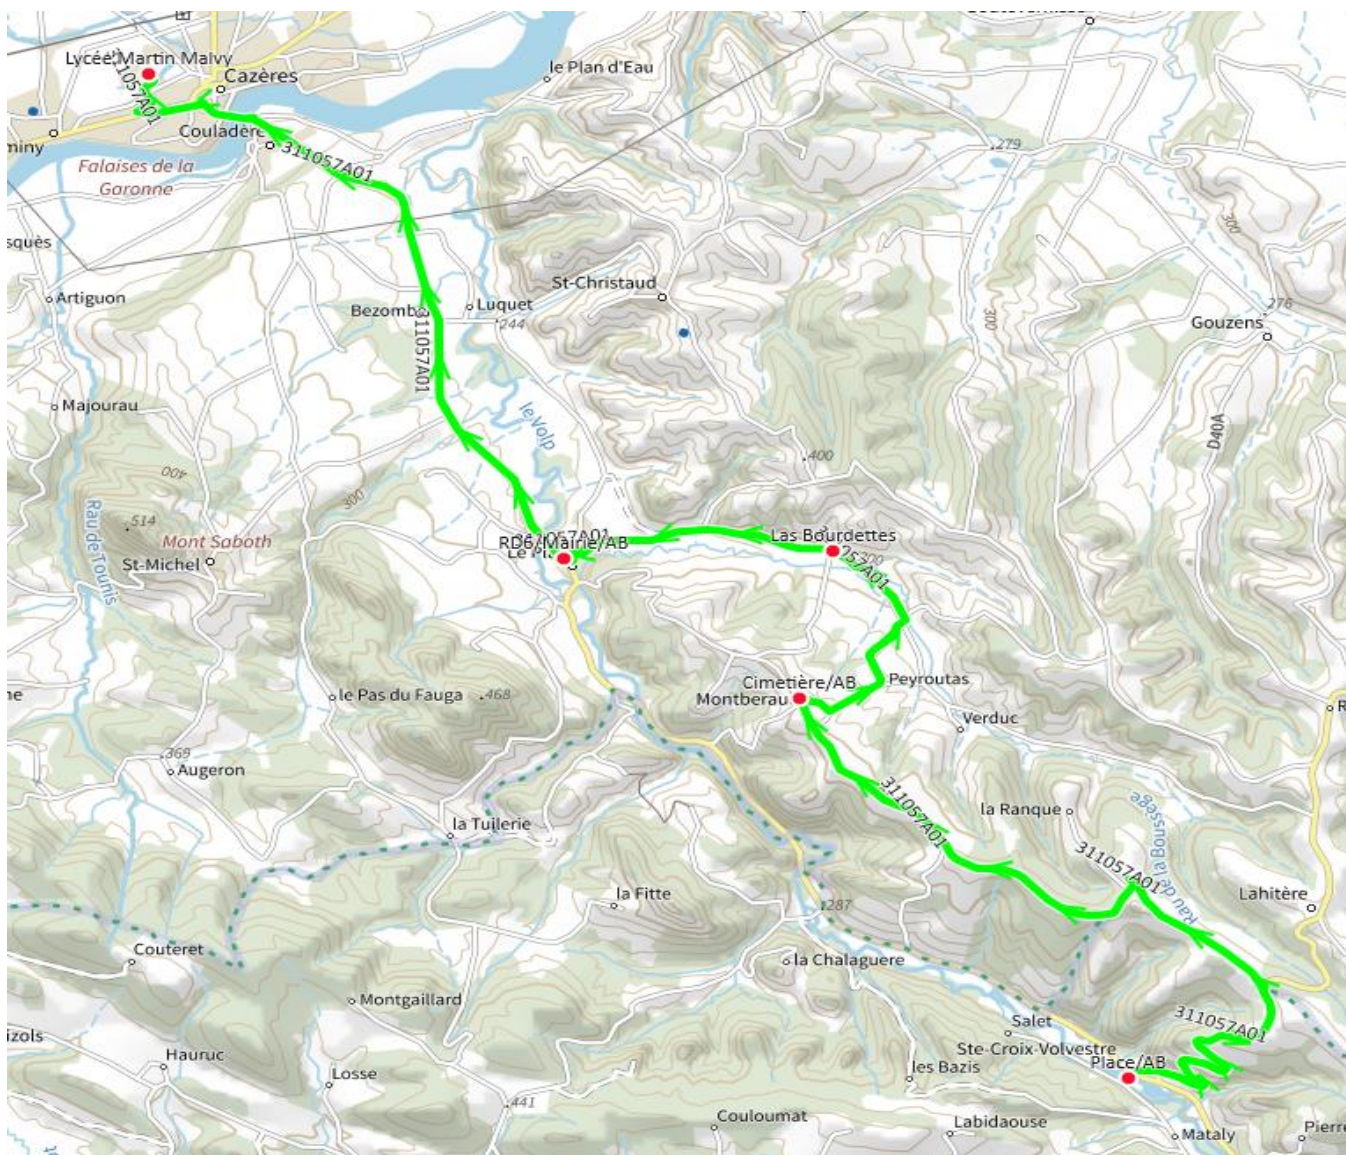

311057 - STE-CROIX VTRE- LYCEE DE CAZERES

Validité à partir du 15/08/2024

ALLER

Itinéraires		311057A01
Km en charge (Calculé)		19,3
Commune	Point d'arrêt	ImMjv--
SAINTE-CROIX-VOLVESTRE	Place/AB	07:10
MONTBERAUD	Cimetière/AB	07:20
LE PLAN	Las Bourdettes	07:23
	RD6/Mairie/AB	07:30
CAZERES	Lycée Martin Malvy	07:45

Transporteur

AUTOCARS ORTET

311057 - STE-CROIX VTRE- LYCEE DE CAZERES

Validité à partir du 15/08/2024

RETOUR

Itinéraires		311057R01	311057R01
Km en charge (Calculé)		19,4	19,4
Commune	Point d'arrêt	--M----	Im-jv--
CAZERES	Lycée Martin Malvy	13:15	17:45
LE PLAN	RD6/Mairie/AB	13:30	18:00
	Las Bourdettes	13:35	18:05
MONTBERAUD	Cimetière/AB	13:40	18:10
SAINTE-CROIX-VOLVESTRE	Place/AB	13:50	18:20

Transporteur
AUTOCARS ORTET