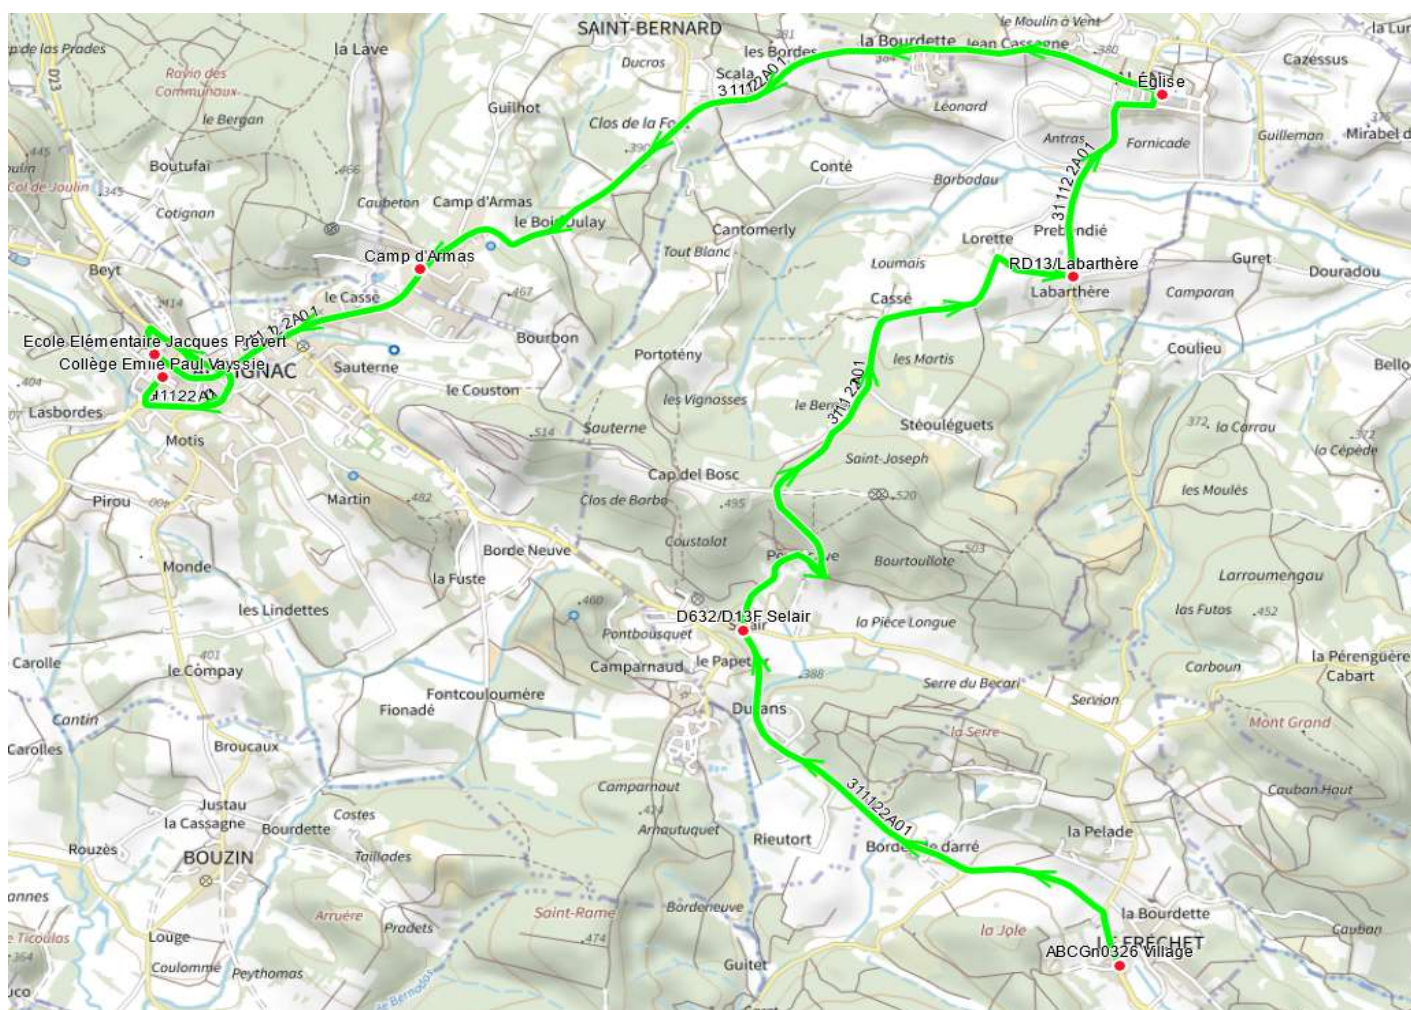

311122 - LE FRECHET-ALAN-COLLEGE D'AURIGNAC

Validité à partir du 29/08/2024

ALLER

Itinéraires		311122A01
Km en charge (Calculé)		14,5
Commune	Point d'arrêt	ImMjv--
LE FRECHET	ABCGn0326 Village	07:44
ALAN	D632/D13F Selair	07:47
	RD13/Labarthère	07:53
	Église	07:56
MONTOULIEU-SAINT-BERNARD	Camp d'Armas	08:02
AURIGNAC	Ecole Elémentaire Jacques Prévert	08:05
	Collège Emile Paul Vayssie	08:08

Transporteur
AUTOCARS ORTET

311122 - LE FRECHET-ALAN-COLLEGE D'AURIGNAC

Validité à partir du 29/08/2024

RETOUR

		Itinéraires 311122R01311122R01	
		Km en charge (Calculé)	
Commune	Point d'arrêt	--M----	Im-jv--
AURIGNAC	Collège Emile Paul Vayssie	12:35	17:12
MONTOULIEU-SAINT-BERNARD	Camp d'Armas	12:39	17:16
ALAN	Église	12:45	17:22
	RD13/Labarthère	12:47	17:24
	D632/D13F Selair	12:53	17:30
LE FRECHET	ABCGn0326 Village	12:57	17:34

Transporteur
AUTOCARS ORTET