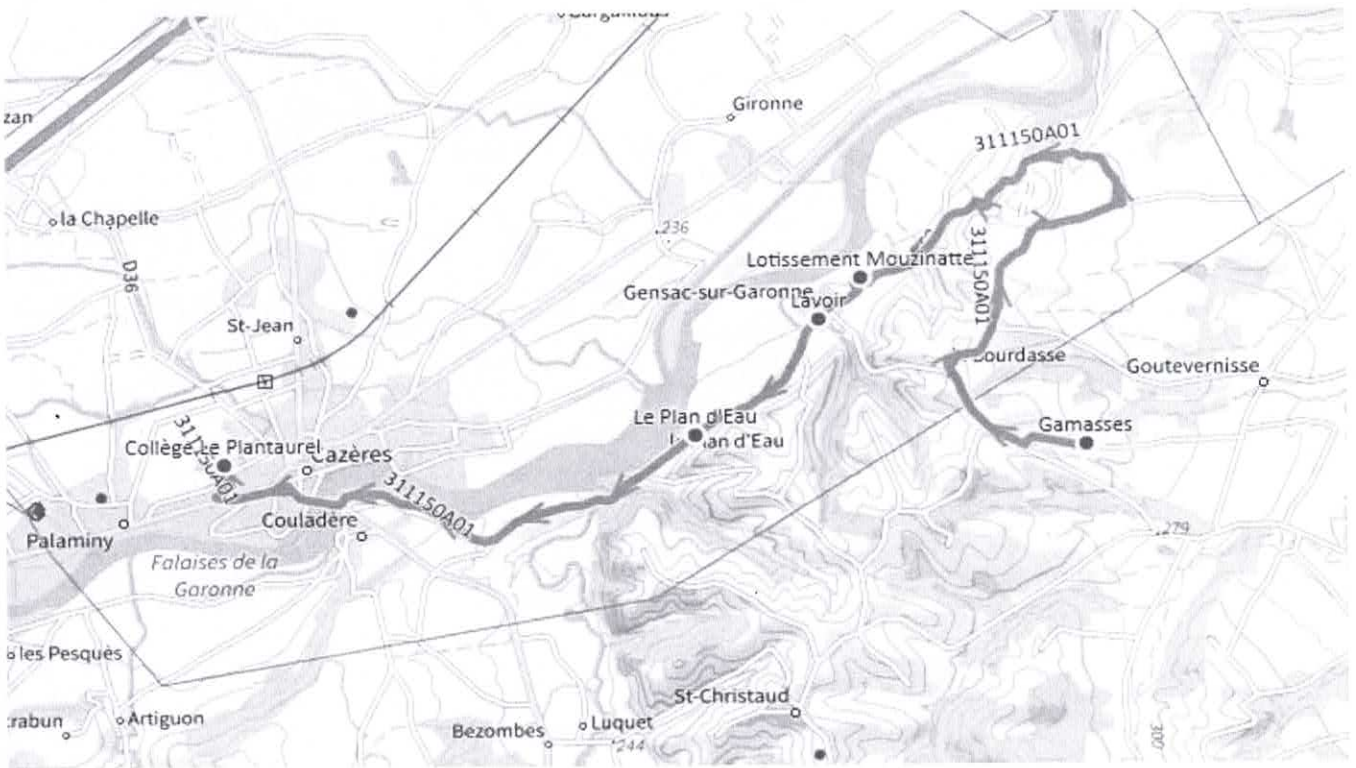

311150 - GENSAC SUR GARONNE-COLLEGE DE CAZERES

Validité à partir du 07/05/2024

ALLER

Itinéraires		311150A01
Km en charge (Calculé)		12,4
Commune	Point d'arrêt	ImMjv--
GENSAC-SUR-GARONNE	Gamasses	07:58
	Lotissement Mouzinat	08:08
	GENSAC-Lavoir	08:10
	GENSAC-Le Plan	08:12
CAZERES	Collège Le Plantaurel	08:20

Transporteur
AUTOCARS ORTET