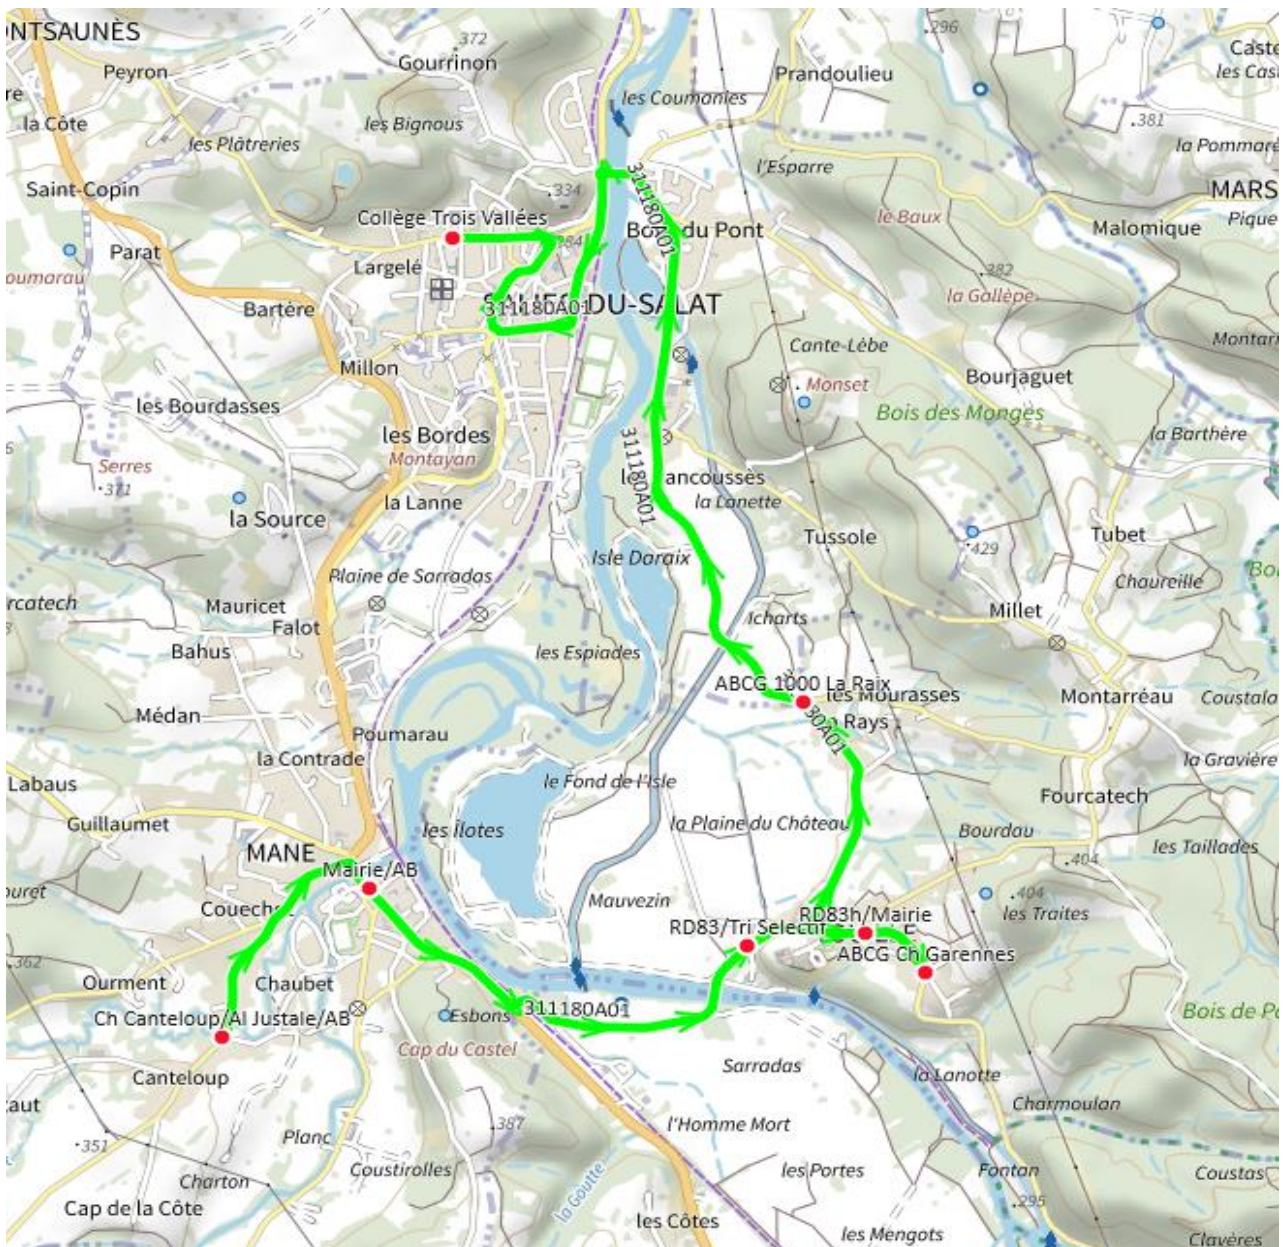

311180 - MANE TOUILLE COLLEGE SALIES DU SALAT

Validité à partir du 15/08/2024

ALLER

Itinéraires		311180A01
Km en charge (Calculé)		9,2
Commune	Point d'arrêt	ImMjv--
MANE	Ch Canteloup/Al Just	07:45
	Mairie/AB	07:47
TOUILLE	RD83/Tri Selectif	07:50
	ABCG Ch Garennes	07:52
	RD83h/Mairie	07:53
SALIES-DU-SALAT	ABCG 1000 La Raix	07:55
	Collège Trois Vallées	08:02

Transporteur

TRANSPORTS DUCOS FRERES

311180 - MANE TOUILLE COLLEGE SALIES DU SALAT

Validité à partir du 15/08/2024

RETOUR

Itinéraires		311180R01	311180R01
Km en charge (Calculé)		9,2	9,2
Commune	Point d'arrêt	--M----	Im-jv--
SALIES-DU-SALAT	Collège Trois Vallées	13:05	17:10
TOUILLE	La Raix	13:10	17:17
	ABCDn1627 Garennes	13:13	17:20
	RD83h/Mairie	13:15	17:22
MANE	RD83/Tri Selectif	13:16	17:23
	Av Couserans/PCG Av	13:19	17:26
	Ch Canteloup/Al Just	13:22	17:29

Transporteur

TRANSPORTS DUCOS FRERES