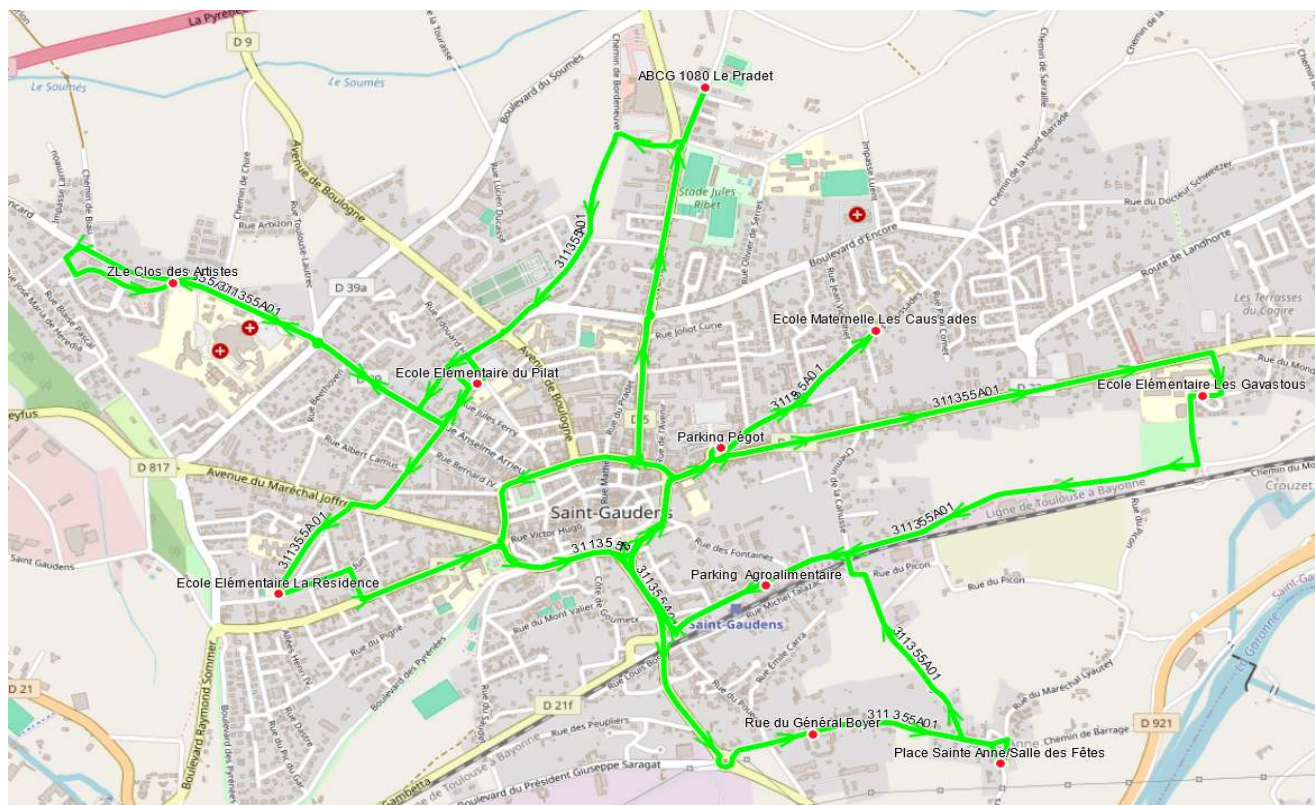

311355 - ST GAUDENS-ECOLES ST GAUDENS

Validité à partir du 27/08/2024

ALLER

Itinéraires		311355A01
Km en charge (Calculé)		19,6
Commune	Point d'arrêt	Im-jv--
SAINT-GAUDENS	Ecole Maternelle Les Causades	07:22 ^A
	Parking Pégot	07:23
	Rue du Général Boyer	07:29
	Place Sainte Anne/Salle des Fêtes	07:33
	Parking Agroalimentaire	07:37
	Ecole Elémentaire Les Gavastous	07:45
	ABCG 1080 Le Pradet	07:55
	Ecole Elémentaire du Pilat	08:02
	ZLe Clos des Artistes	08:11
	Ecole Elémentaire du Pilat	08:17
	Ecole Elémentaire La Résidence	08:22
	Parking Pégot	08:30
	Ecole Maternelle Les Causades	08:31 ^A

Transporteur
TRANSPORTS DUCOS FRERES

Nota
A : Accompagnant

311355 - ST GAUDENS-ECOLES ST GAUDENS

Validité à partir du 27/08/2024

RETOUR

Itinéraires		311355R01 20,3 lm-jv--
Commune	Point d'arrêt	
SAINT-GAUDENS	Ecole Maternelle Les Caussades	16:25 ^A
	Ecole Elémentaire La Résidence	16:40
	ZLe Clos des Artistes	16:47
	Ecole Elémentaire du Pilat	16:53
	ZLe Clos des Artistes	17:05
	ABCG 1080 Le Pradet	17:13
	Ecole Elémentaire Les Gavastous	17:20
	Parking Agroalimentaire	17:23
	Rue du Général Boyer	17:25
	Place Sainte Anne/Salle des Fêtes	17:27
	Parking Pégot	17:32
	Ecole Maternelle Les Caussades	17:33 ^A

Transporteur
TRANSPORTS DUCOS FRERES

Nota
A : Accompagnant