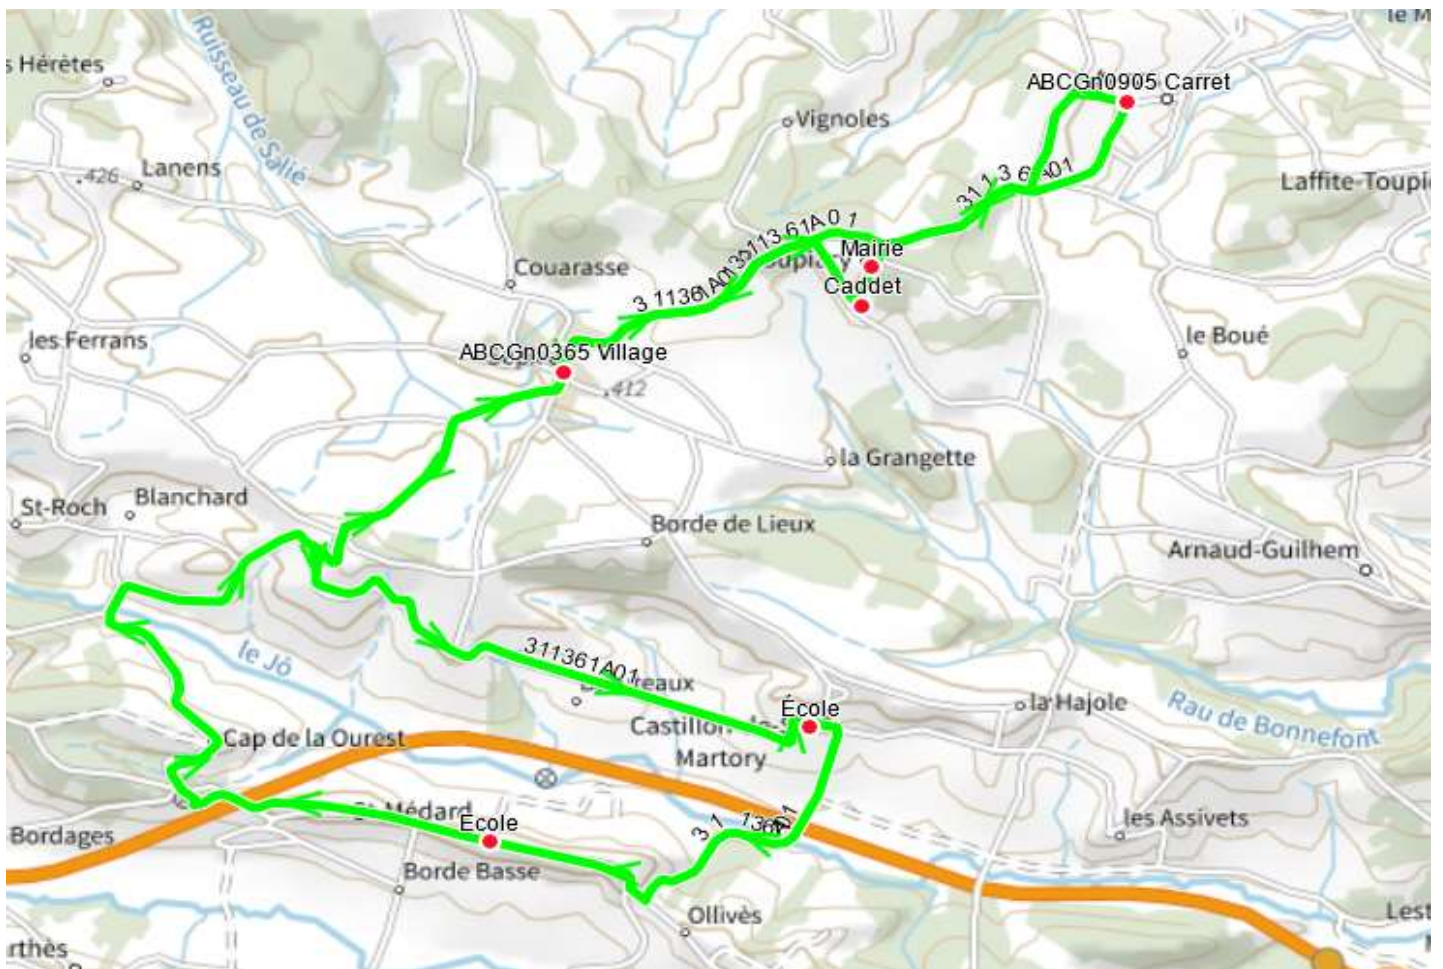

311361 - AUZAS-ECOLE CASTILLON DE ST MARTORY

Validité à partir du 15/08/2024

ALLER

Itinéraires		311361A01
Km en charge (Calculé)		24,7
Commune	Point d'arrêt	ImMjv--
AUZAS	ABCGn0905 Carret	08:30 ^A
PROUPIARY	Mairie	08:37
	Caddet	08:38
SEPX	ABCGn0365 Village	08:42
CASTILLON-DE-SAINT-MARTORY	École	08:48
SAINT-MEDARD	Ecole	08:55
AUZAS	ABCGn0905 Carret	09:10 ^A

Transporteur

AUTOCARS ORTET

Nota

A : ACCOMPAGNANT

311361 - AUZAS-ECOLE CASTILLON DE ST MARTORY

Validité à partir du 15/08/2024

RETOUR

		Itinéraires 311361R01 311361R01	
Km en charge (Calculé)		23,0	23,0
Commune	Point d'arrêt	--M----	Im-jv--
AUZAS	ABCGn0905 Carret	11:22 ^A	16:00 ^A
SAINT-MEDARD	Ecole	11:42	16:25
CASTILLON-DE-SAINT-MARTORY	École	11:54	16:37
SEPX	ABCGn0365 Village	12:00	16:43
PROUPIARY	Caddet	12:05	16:48
	Mairie	12:06	16:49
AUZAS	ABCGn0905 Carret	12:10 ^A	16:53 ^A

Transporteur

AUTOCARS ORTET

Nota

A : ACCOMPAGNANT