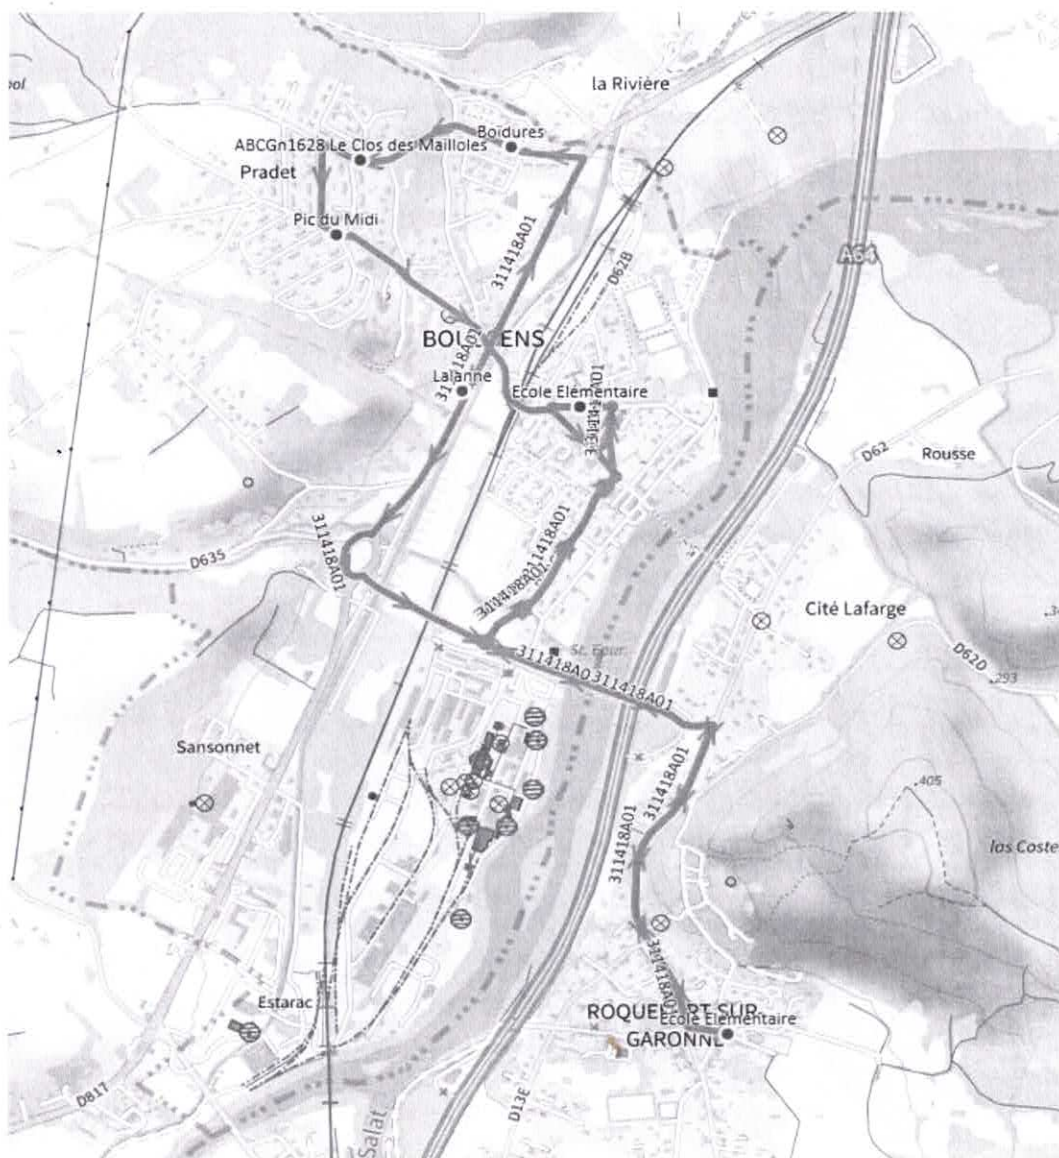

# 311418 - BOUSSENS-RPI BOUSSENS-ROQUEFORT/GARONNE

Validité à partir du 15/08/2024

ALLER

Itinéraires		311418A01
Commune	Km en charge (Calculé)	ImMjv--
BOUSSENS	Ecole Elémentaire	08:20 <sup>A</sup>
	BOUSSE-Boïdures	08:25
	ABCGn1628 Le Clos de	08:27
	BOUSSE-Pic	08:30
	BOUSSE-Lalanne	08:33
	Ecole Elémentaire	08:40
ROQUEFORT-SUR-GARONNE	Ecole Elémentaire	08:50
BOUSSENS	Ecole Elémentaire	08:55 <sup>A</sup>

Transporteur  
AUTOCARS ORTET

Nota  
A : ACCOMPAGNANT

## RETOUR

Commune	Point d'arrêt	Services	
		Km en charge (Calculé)	
		8,4	8,4
		--M----	Im-jv--
BOUSSENS	Ecole Elémentaire	11:45 <sup>A</sup>	16:35 <sup>A</sup>
ROQUEFORT-SUR-GARONNE	Ecole Elémentaire	11:55	16:45
BOUSSENS	Ecole Elémentaire	12:00	16:50
	BOUSSE-Boïdures	12:05	16:55
	ABCn1628 Le Clos de	12:06	16:56
	BOUSSE-Pic	12:08	16:58
	BOUSSE-Lalanne	12:10	17:00
	Ecole Elémentaire	12:13 <sup>A</sup>	17:03 <sup>A</sup>

**Transporteur**  
AUTOCARS ORTET

**Nota**  
A : ACCOMPAGNANT