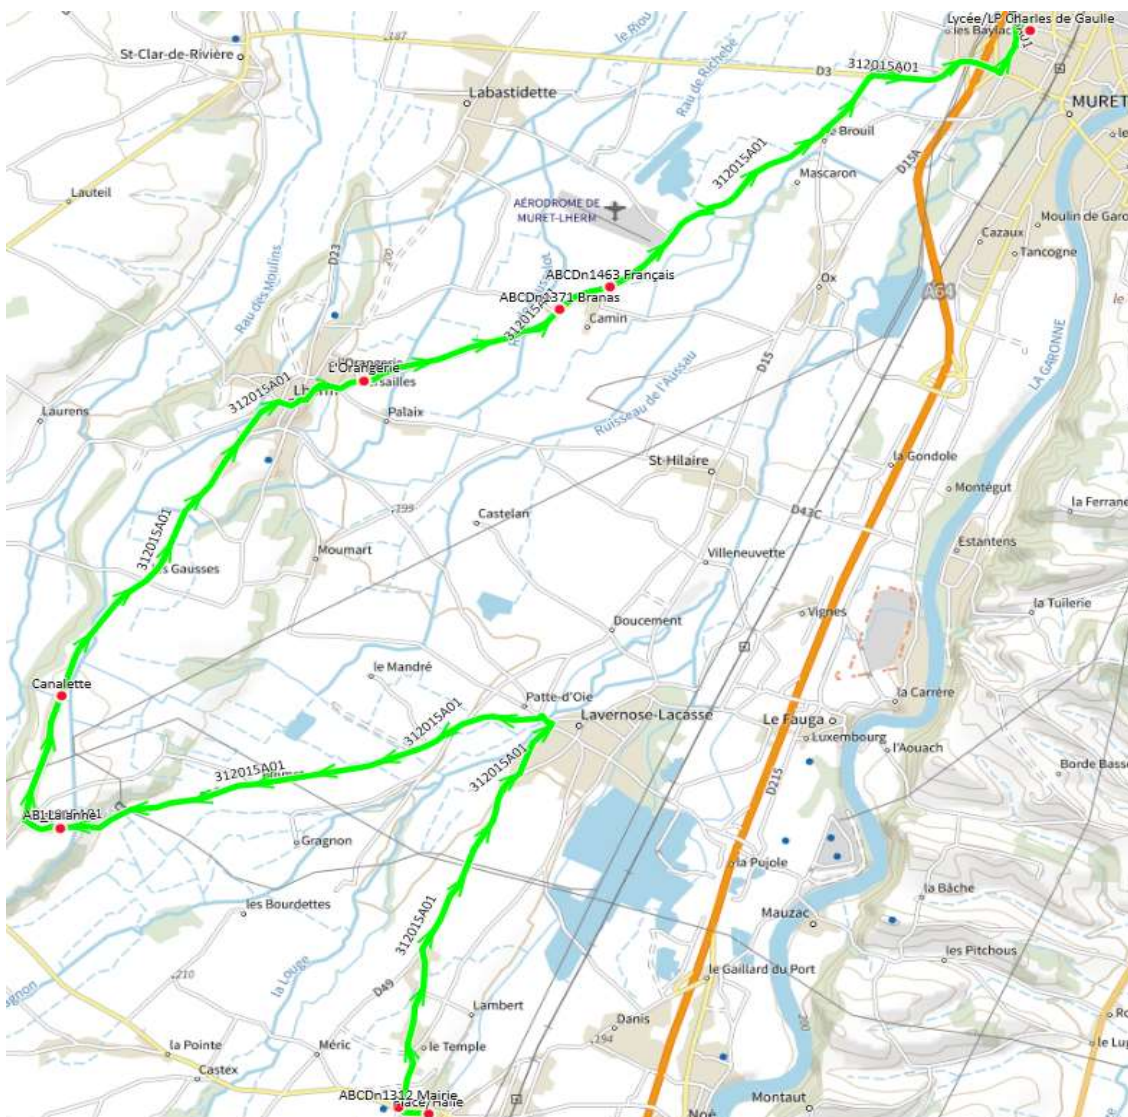

312015 - LAVERNOSE-LHERM-LP MURET

Validité à partir du 06/05/2024

ALLER

Km en charge (Calculé)		27,5
Commune	Point d'arrêt	ImMjv--
LONGAGES	Place/Halle	06:50
	ABCDn1312 Mairie	06:51
BERAT	AB_Lalanne	07:08
	Canalette	07:12
LHERM	L'Orangerie	07:20 ^A
	ABCDn1371 Branais	07:21
	ABCDn1463 Français	07:25
MURET	Lycée/LP Charles de Gaulle	07:55

Transporteur

AUTOCARS ORTET

Nota

A : Aribus N°0952

312015 - LAVERNOSE-LHERM-LP MURET

Validité à partir du 06/05/2024

RETOUR

Km en charge (Calculé)		28,2	28,2
Commune	Point d'arrêt	--M----	Im-jv--
MURET	Lycée/LP Charles de Gaulle	13:30	17:35
LHERM	ABCDn1371 Branass	13:42	17:47
	L'Orangerie	13:46 ^A	17:51 ^A
BERAT	Canalette	13:54	17:59
	AB_Lalanne	13:58	18:03
LONGAGES	ABCDn1312 Mairie	14:15	18:20
	Place/Halle	14:16	18:21