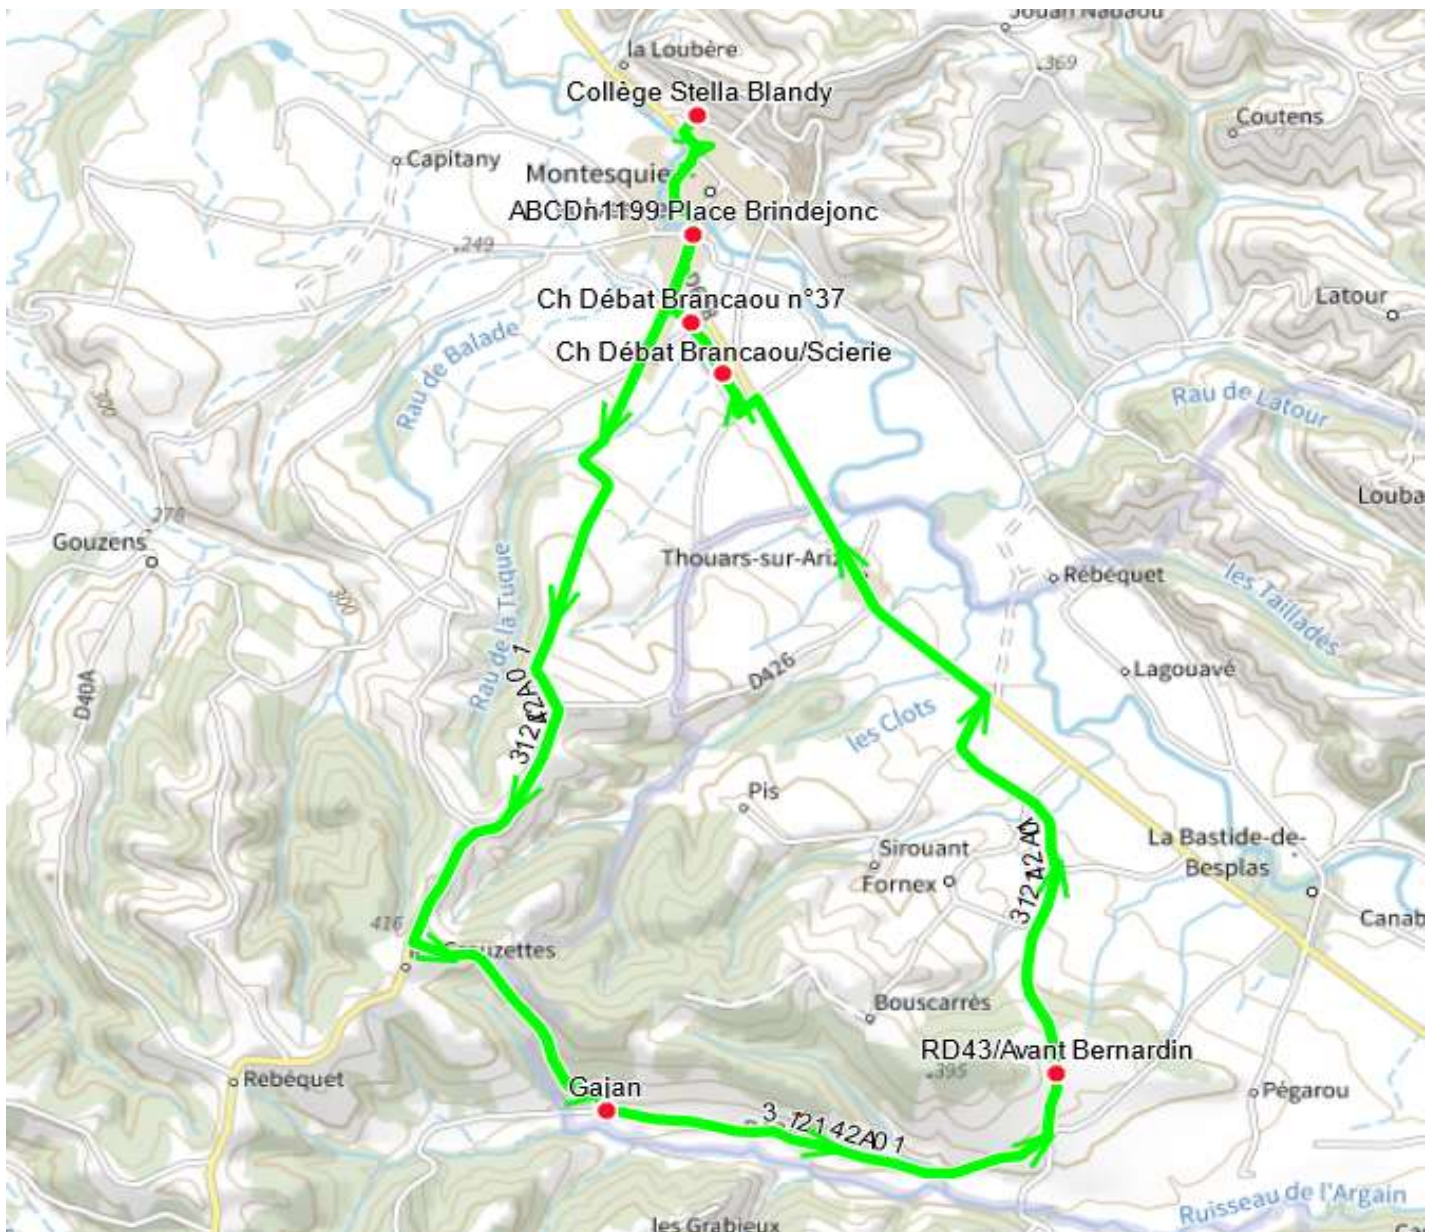

### ALLER

Itinéraires		312142A01
Km en charge (Calculé)		18,0
Commune	Point d'arrêt	ImMjv--
MONTESQUIEU-VOLVESTRE	ABCDn1199 Place Brindejonc	07:40 <sup>A</sup>
FORNEX	Gajan	07:50
	RD43/Avant Bernardin	07:56
MONTESQUIEU-VOLVESTRE	Ch Débat Brancaou/Scierie	08:08
	Ch Débat Brancaou n°37	08:09
	Collège Stella Blandy	08:15 <sup>B</sup>

### Transporteur

AUTOCARS ORTET

### Nota

A : Accompagnatrice

B : Correspondance S2372 Ecoles de Montesquieu Volvestre

## RETOUR

		Itinéraires	
Km en charge (Calculé)		312142R01	312142R01
Commune	Point d'arrêt	--M----	Im-jv--
MONTESQUIEU-VOLVESTRE	Collège Stella Blandy	12:40 <sup>A</sup>	17:10 <sup>A</sup>
FORNEX	Gajan	12:54	17:24
	RD43/Avant Bernardin	13:00	17:30
MONTESQUIEU-VOLVESTRE	Ch Débat Brancaou/Scierie	13:12	17:42
	Ch Débat Brancaou n°37	13:13	17:43
	ABCDn1199 Place Brindejonc	13:15	17:45