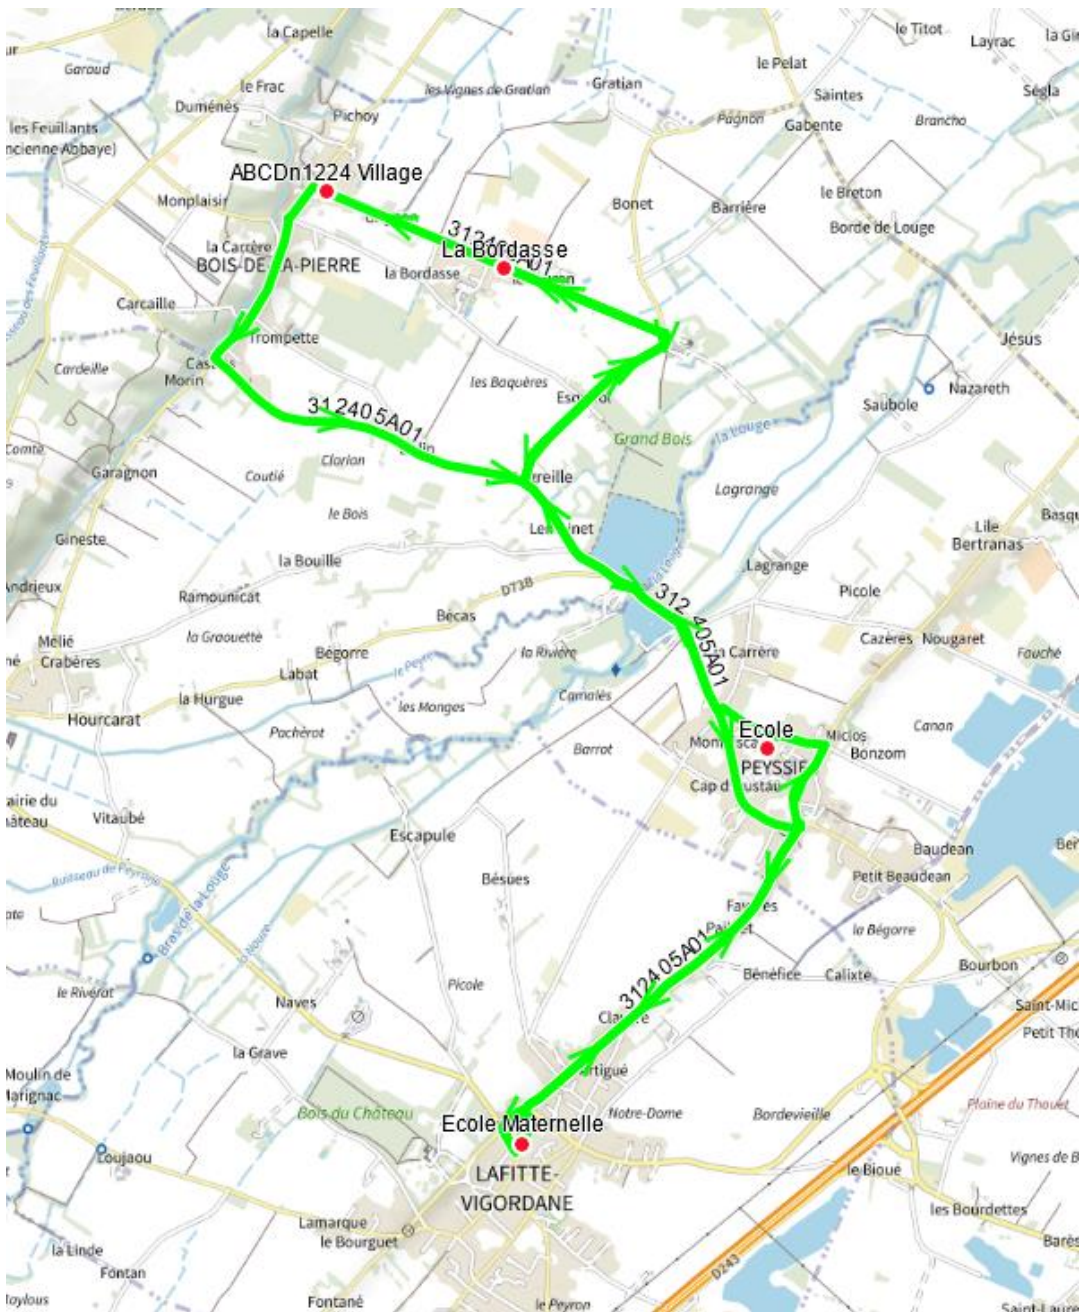

312405 - RPI PEYSSIES-LAFITTE V-BOIS DE LA PIERRE

Validité à partir du 15/08/2024

ALLER

Services		20,0 Im-jv--
Commune	Point d'arrêt	
PEYSSIES	Ecole	08:10 ^A
BOIS-DE-LA-PIERRE	ABCDn1224 Village	08:17
	BOIS-D-La Bord	08:20
LAFITTE-VIGORDANE	Ecole Maternelle	08:33
PEYSSIES	Ecole	08:45 ^A

Transporteur

AUTOCARS ORTET

Nota

A : ACCOMPAGNANT