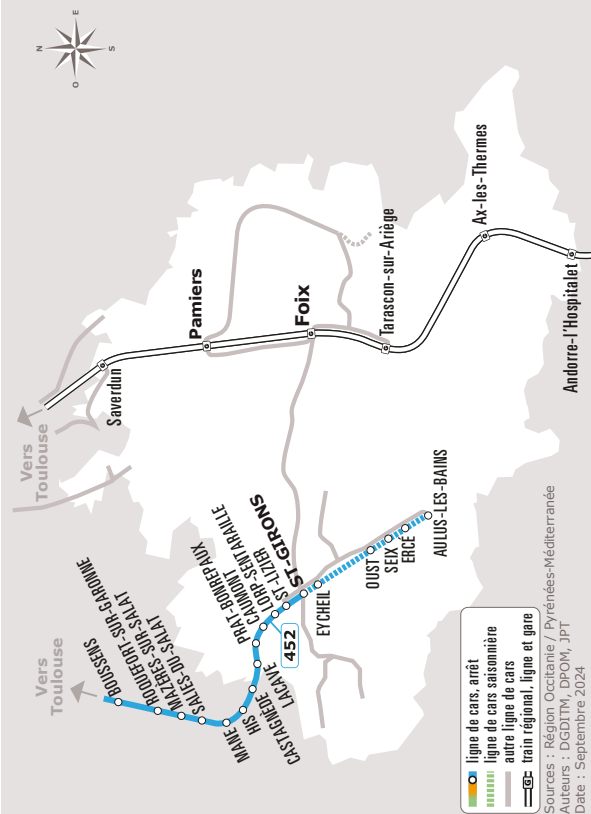

Les horaires sont donnés à titre indicatif. Se présenter à l'arrêt 5 minutes avant l'heure du car.

452 TOULOUSE > BOUSSENS > ST GIRONS

Horaires valables du 01/09/2024 au 31/08/2025

Sources : Région Occitanie / Pyrénées-Méditerranée
Auteurs : DGDITM, DPOM, JPT
Date : Septembre 2024