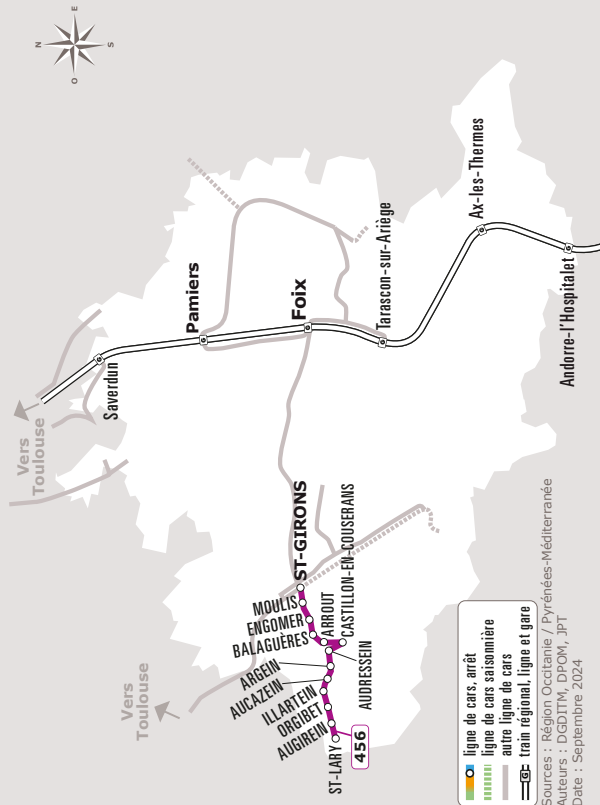

SAINT LARY > SAINT GIRONS

| JOURS DE LA SEMAINE | | LàV | Me | S |
|--------------------------|-----------------------------|-------|-------|-------|
| PÉRIODE SCOLAIRE | | ● | ● | ● |
| PÉRIODE PETITES VACANCES | | | | ● |
| PÉRIODE ÉTÉ | | | | ● |
| SAINT-LARY | Village | 06:50 | 13:15 | 09:00 |
| AUGIREIN | RD618 Cimetière | 06:53 | 13:18 | 09:03 |
| ORGIBET | Mairie | 06:56 | 13:21 | 09:06 |
| | Augistrou | 06:57 | 13:22 | 09:07 |
| ILLARTEIN | Place de l'Église | 07:01 | 13:26 | 09:11 |
| AUCAZEIN | Mairie | 07:02 | 13:27 | 09:12 |
| ARGEIN | Village | 07:05 | 13:30 | 09:15 |
| AUDRESSEIN | Mairie | 07:09 | 13:34 | 09:19 |
| CASTILLON-EN-COUSERANS | Centre | 07:11 | 13:36 | 09:21 |
| ARROUT | Cescau | 07:13 | 13:38 | 09:23 |
| BALAGUÈRES | Culat | 07:15 | 13:40 | 09:25 |
| ENGOMER | Village | 07:17 | 13:42 | 09:27 |
| MOULIS | Arguilla | 07:20 | 13:45 | 09:30 |
| | Luzenac | 07:21 | 13:46 | 09:31 |
| | Village | 07:23 | 13:48 | 09:33 |
| | Aubert | 07:24 | 13:49 | 09:34 |
| SAINT-GIRONS | PEM (ancienne Gare) | 07:31 | 13:56 | 09:41 |
| | Boulevard Général de Gaulle | 07:36 | 14:01 | |
| | Cité Scolaire | 07:42 | 14:07 | |
| | LP Camel | 07:47 | 14:12 | |

Les horaires sont donnés à titre indicatif. Se présenter à l'arrêt 5 minutes avant l'horaire du car.

456 SAINT LARY > SAINT GIRONS

Horaires Car liO

Ariège

Horaires valables du **01/09/2024** au **31/08/2025**