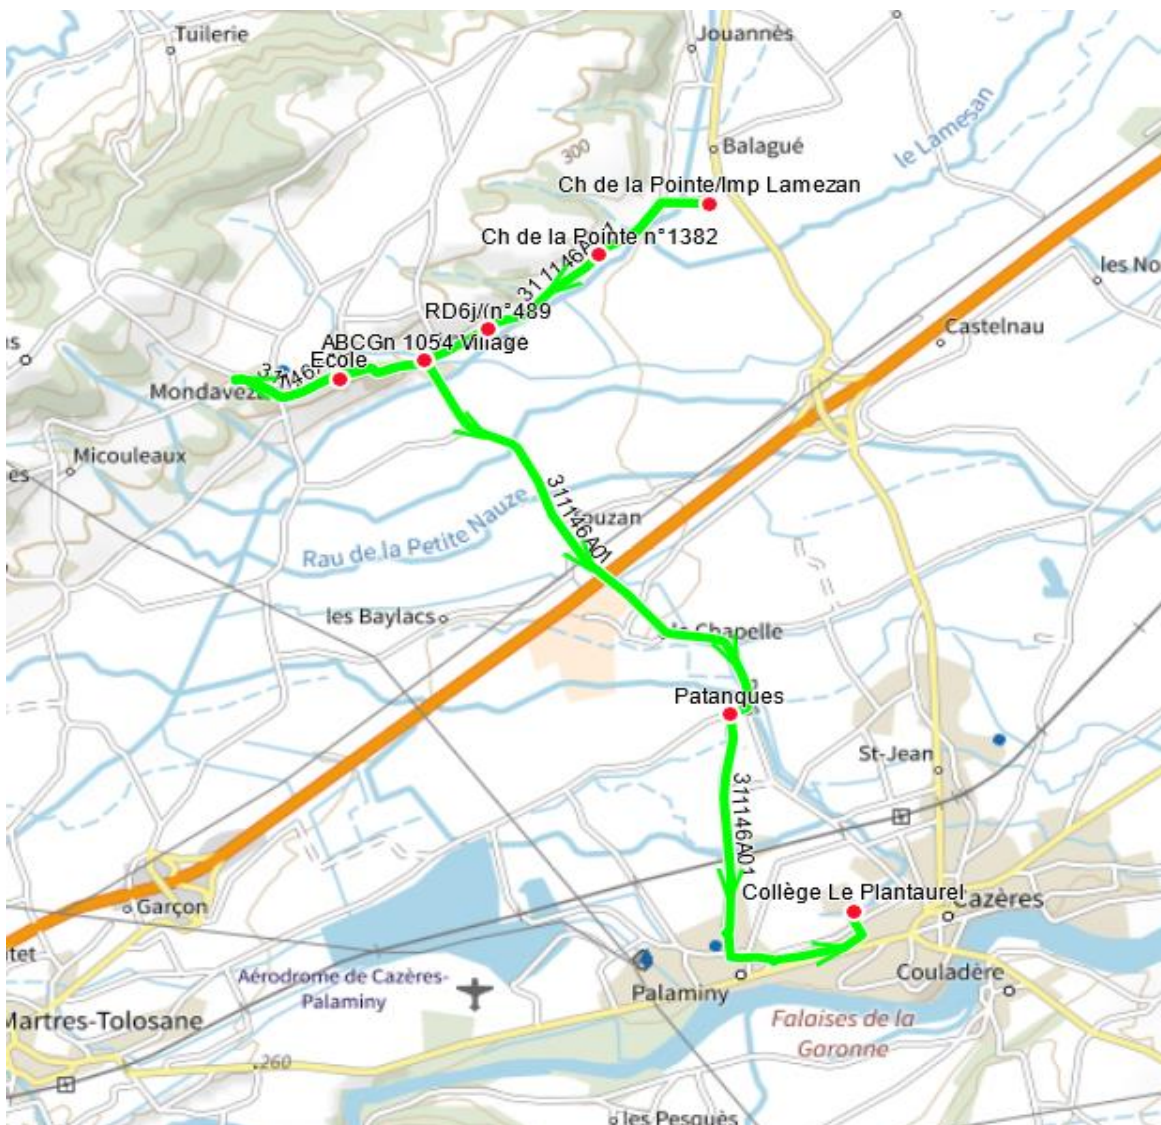

311146 - MONDAVEZAN-COLLEGE CAZERES

Validité à partir du 02/09/2024

ALLER

Itinéraires		311146A01
Km en charge (Calculé)		12,2
Commune	Point d'arrêt	ImMjv--
MONDAVEZAN	Ch de la Pointe n°1382	08:00
	Ch de la Pointe/Imp Lamezan	08:02
	RD6j/(n°489	08:05
	ABCGn 1054 Village	08:07
	Ecole	08:10
CAZERES	Patanques	08:16
	Collège Le Plantaurel	08:25 ^A

Transporteur

AUTOCARS ORTET

Nota

A : Dépose collège sur zébras Chemin de la Reye

311146 - MONDAVEZAN-COLLEGE CAZERES

Validité à partir du 02/09/2024

RETOUR

Itinéraires		311146R01	311146R01
Km en charge (Calculé)		12,0	12,0
Commune	Point d'arrêt	--M----	Im-jv--
CAZERES	Collège Le Plantaurel	12:45 ^A	17:10 ^A
	Patanques	12:54	17:19
MONDAVEZAN	Ecole	12:59	17:24
	ABCGn 1054 Village	13:03	17:28
	Ch de la Pointe n°1382	13:06	17:30
	Rd6j/(n°506)	13:07	17:31
	Ch de la Pointe/Imp Lamezan	13:10	17:34

Transporteur

AUTOCARS ORTET

Nota

A : prise en charge sur zébras Chemin de la Reye