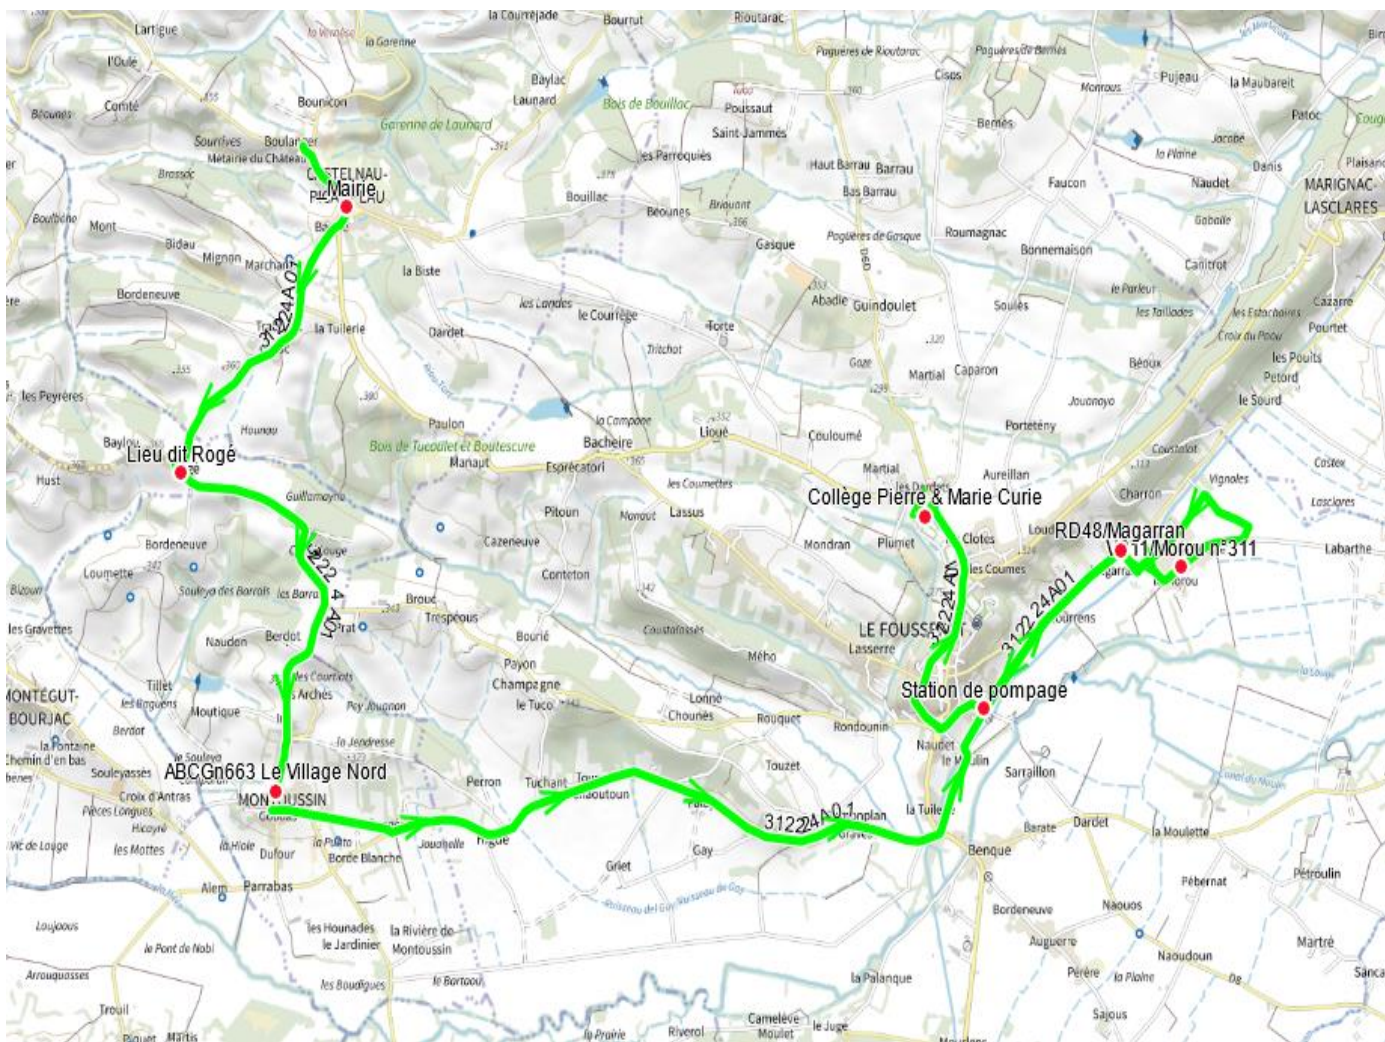

312224 - CASTELNAU PIC COLL&ECOLES LE FOUSSERET

Validité à partir du 03/09/2024

ALLER

Itinéraires		312224A01
Km en charge (Calculé)		17,7
Commune	Point d'arrêt	ImMjv--
CASTELNAU-PICAMPEAU	_Mairie	07:53
MONTOUSSIN	Lieu dit Rogé	08:00
	ABCGn663 Le Village Nord	08:05
LE FOUSSERET	VC11/Morou n°311	08:15
	RD48/Magarran	08:17
	Station de pompage	08:20
	Collège Pierre & Marie Curie	08:25 ^A

Transporteur

AUTOCARS ORTET

Nota

A : PRENDRE LES NAVETTES POUR LES ÉCOLES

312224 - CASTELNAU PIC COLL&ECOLES LE FOUSSERET

Validité à partir du 03/09/2024

RETOUR

Itinéraires		312224R01	312224R01
Km en charge (Calculé)		18,7	18,7
Commune	Point d'arrêt	--M----	Im-jv--
LE FOUSSERET	Collège Pierre & Marie Curie	12:45 ^A	17:05 ^A
	Station de pompage	12:50	17:10
	VC11/Morou n°311	12:53	17:13
	RD48/Magarran	12:57	17:17
MONTOUSSIN	ABCGn663 Le Village Nord	13:06	17:25
	Lieu dit Rogé	13:16	17:35
CASTELNAU-PICAMPEAU	Ecole	13:22	17:41

Transporteur
AUTOCARS ORTET

Nota
A : CORRESPONDANCE NAVETTES ECOLES