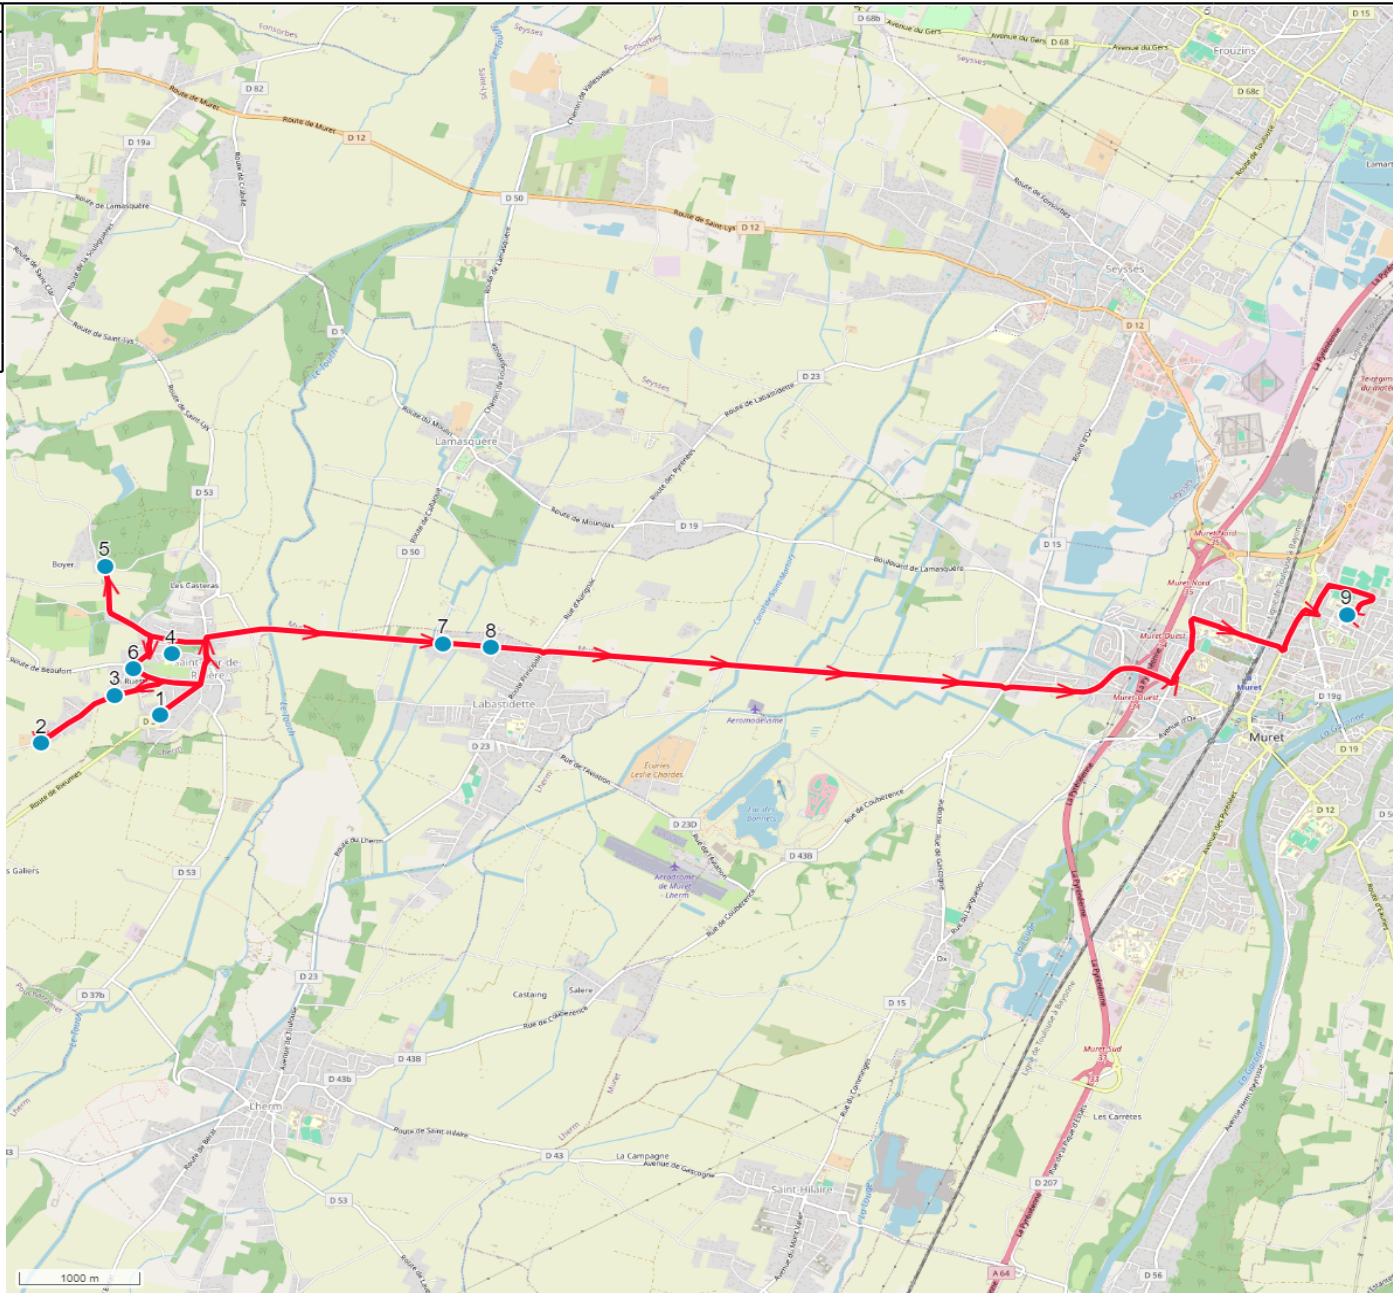

Mise à jour : 27/08/2024	Ligne : ST CLAR DE RIVIERE-COLLEGE PAULIN MURET	Ligne N° : S2176
Marché (année de notification-durée) : 2023-7 2GO	Transporteur :	Km en charge : 19,0 km
Nombre de places assises :	Sous-traitant :	Année :

ITINERAIRE INDICATIF (ALLER)	ImMjv--
SAINT-CLAR-DE-RIVIERE	
1. Lanauze	07:32
2. Ch Gare/Stade	07:37
3. ABCDn0383 La Ruelle	07:39
4. Parking Ecoles/R Cèdres	07:43
5. Ch Piton	07:47
6. ABCDn1666 Bartichoun	07:51
LABASTIDETTE	
7. _Cabanac	07:55
8. _Denton	07:56
MURET	
9. Collège Louisa Paulin	08:20

Mise à jour : 27/08/2024	Ligne : ST CLAR DE RIVIERE-COLLEGE PAULIN MURET	Ligne N° : S2176
Marché (année de notification-durée) : 2023-7 2GO	Transporteur :	Km en charge : 20,0 km
Nombre de places assises :	Sous-traitant :	Année :

ITINERAIRE INDICATIF (RETOUR)	--M----	lm-jv--
MURET		
1. Collège Louisa Paulin	13:30	17:10
LABASTIDETTE		
2. _Denton	13:44	17:24
3. _Cabanac	13:45	17:25
SAINT-CLAR-DE-RIVIERE		
4. Ch Gare/Stade	13:51	17:31
5. ABCDn0383 La Ruelle	13:52	17:32
6. Parking Ecoles/R Cèdres	13:57	17:37
7. Ch Piton	13:59	17:39
8. ABCDn1666 Bartichoun	14:01	17:41
9. Lanauze	14:03	17:43