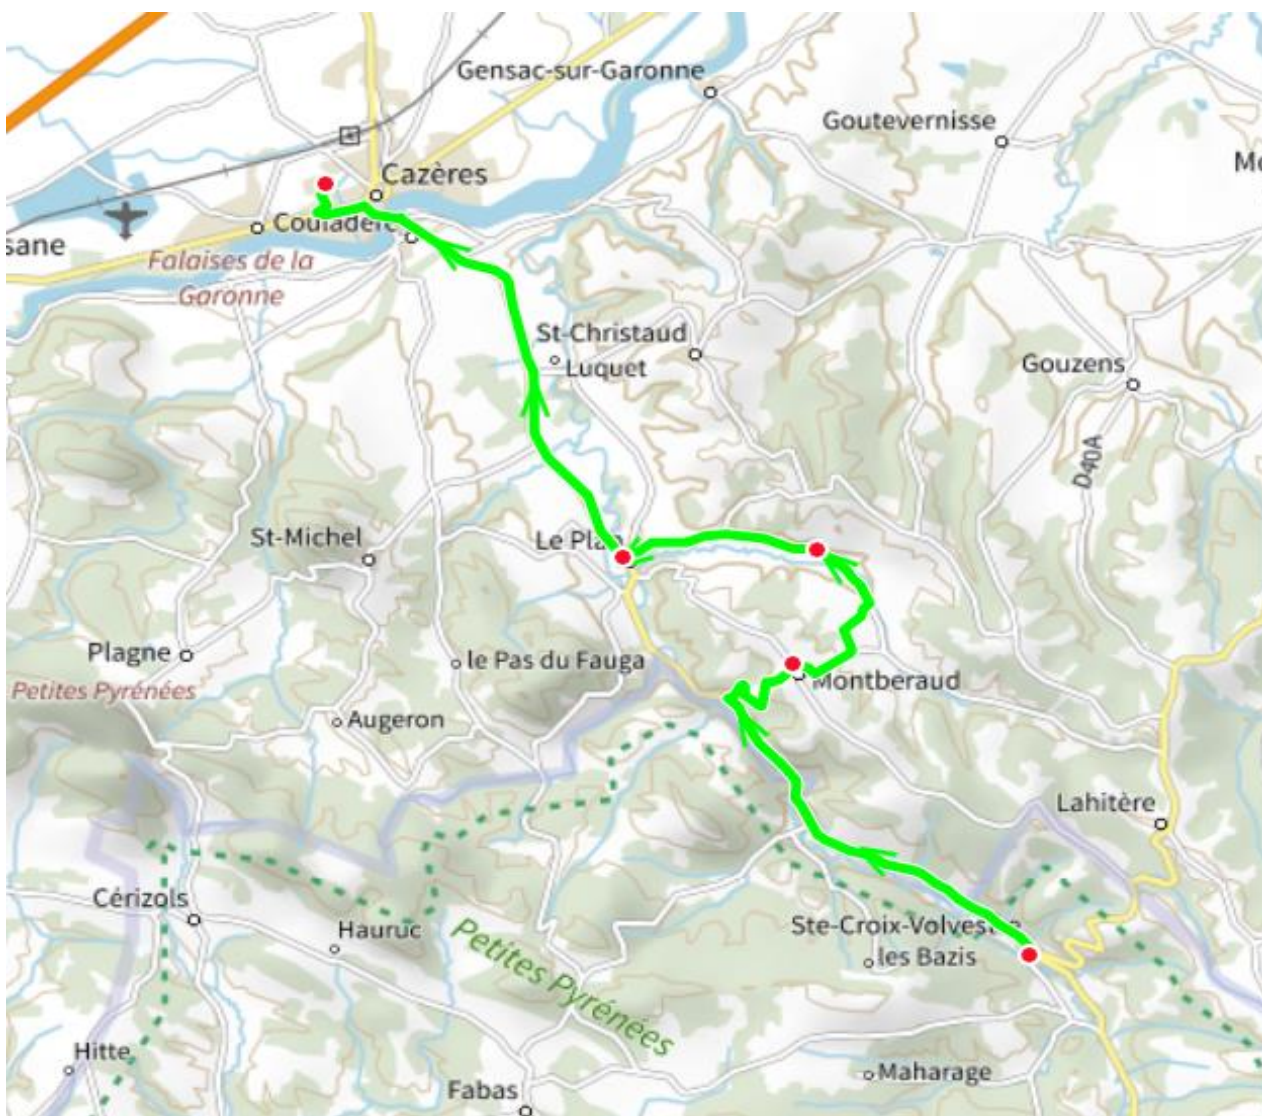

311057 - STE-CROIX VTRE- LYCEE DE CAZERES

Validité à partir du 02/09/2024

ALLER

Itinéraires		311057A01
Km en charge (Calculé)		17,6
Commune	Point d'arrêt	ImMjv--
SAINTE-CROIX-VOLVESTRE	Place/AB	07:10 ^A
MONTBERAUD	Cimetière/AB	07:20
LE PLAN	Las Bourdettes	07:23
	RD6/Mairie/AB	07:30
CAZERES	Lycée Martin Malvy	07:45

Transporteur

AUTOCARS ORTET

Nota

A : MODIF ITINÉRAIRE DESSERTE MONTBERAUD EN CAS D'INTEMPERIES

311057 - STE-CROIX VTRE- LYCEE DE CAZERES

Validité à partir du 02/09/2024

RETOUR

Itinéraires		311057R01	311057R01
Km en charge (Calculé)		17,7	17,7
Commune	Point d'arrêt	--M---	Im-jv--
CAZERES	Lycée Martin Malvy	13:15	17:45
LE PLAN	RD6/Mairie/AB	13:30	18:00
MONTBERAUD	Las Bourdettes	13:35	18:05
MONTBERAUD	Cimetière/AB	13:40 ^A	18:10 ^A
SAINTE-CROIX-VOLVESTRE	Place/AB	13:50	18:20

Transporteur

AUTOCARS ORTET

Nota

A : MODIF ITINÉRAIRE DESSERTE SAINTE CROIX VTRE EN CAS D'INTEMPERIES