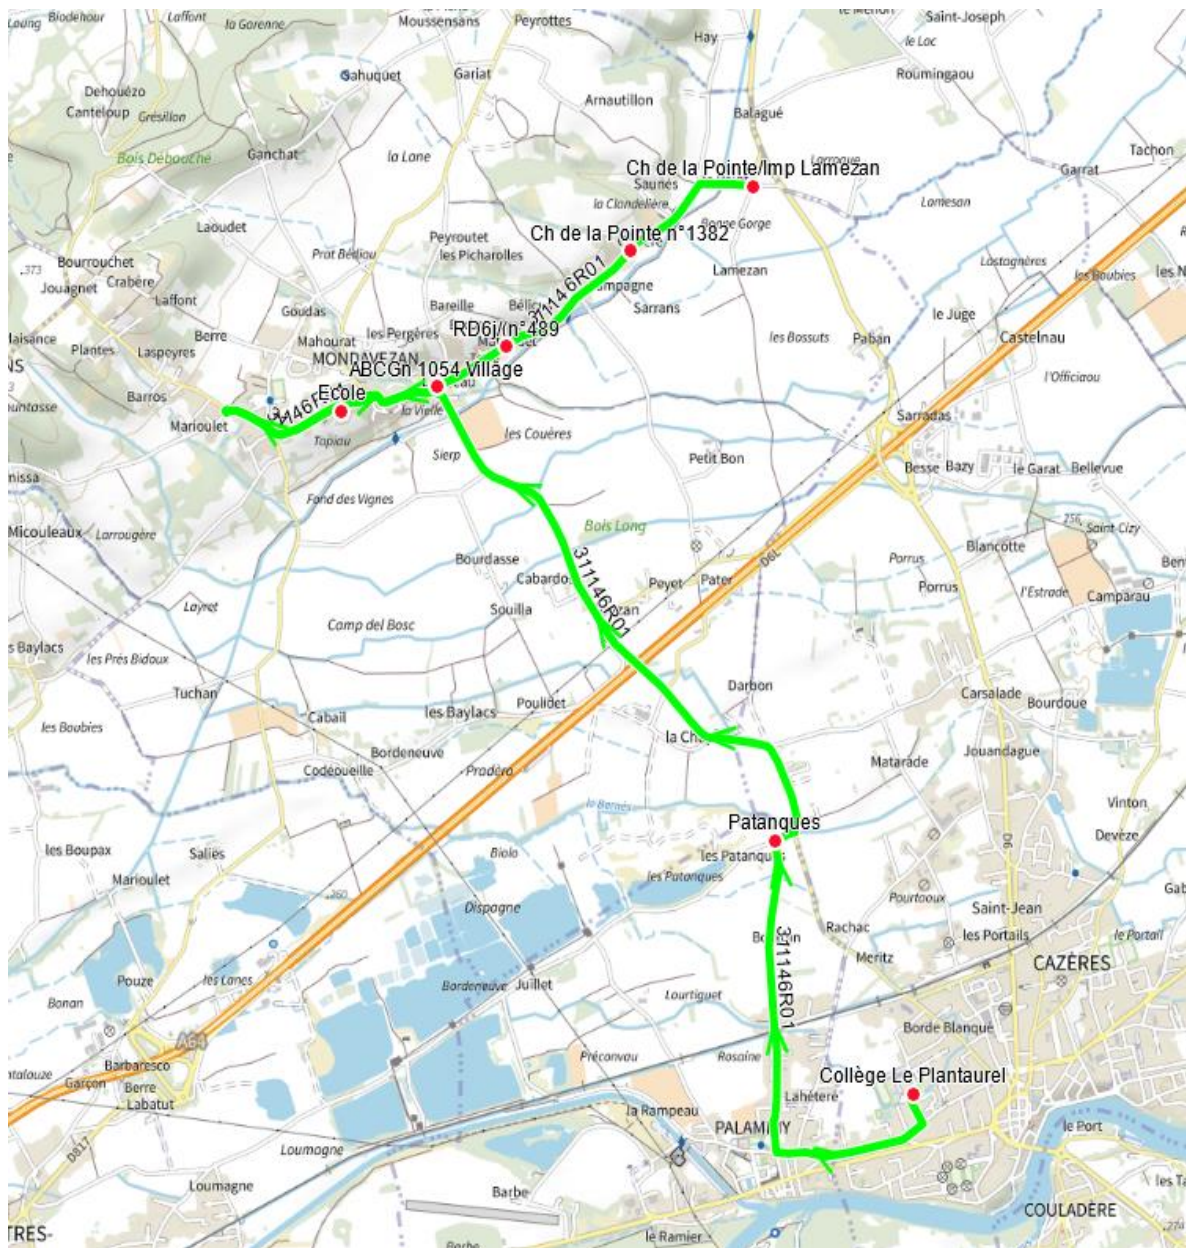

## 311146 - MONDAVEZAN-COLLEGE CAZERES

Validité à partir du 14/11/2024

ALLER

Itinéraires		311146A01
Km en charge (Calculé)		12,2
Commune	Point d'arrêt	Immjv--
MONDAVEZAN	Ch de la Pointe n°1382	08:00
	Ch de la Pointe/Imp Lamezan	08:02
	RD6j/(n°489	08:05
	ABCGn 1054 Village	08:07
	Ecole	08:10
CAZERES	Patanques	08:16
	Collège Le Plantaurel	08:25 <sup>A</sup>

Transporteur

AUTOCARS ORTET

Nota

A : Dépose collège sur zébras Chemin de la Reye

### Transporteur

AUTOCARS ORTET

### Nota

A : prise en charge sur zébras Chemin de la Reye