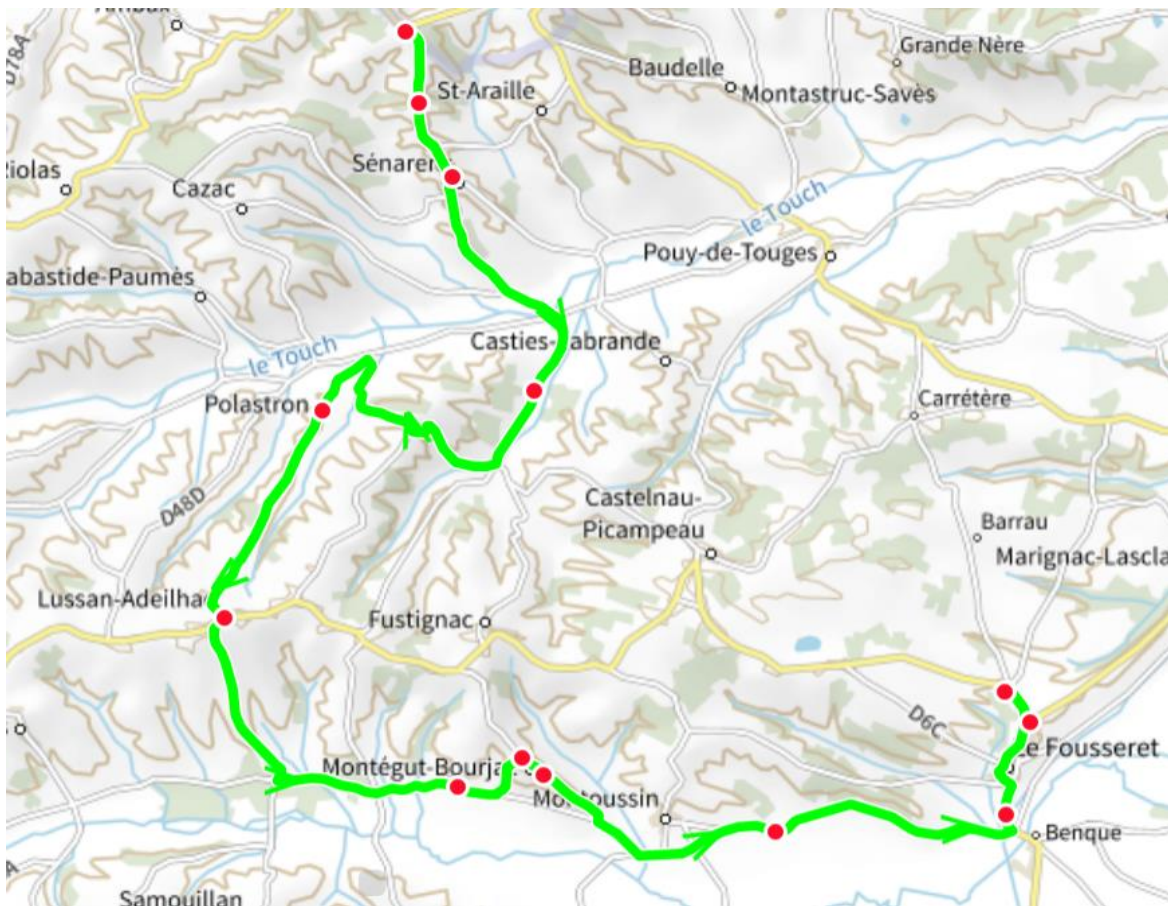

## 312225 - SENARENS-COL. & EC. DU FOUSSERET

Validité à partir du 06/01/2025

### ALLER

Itinéraires		312225A01
Km en charge (Calculé)		30,1
Commune	Point d'arrêt	ImMjv--
SENARENS	RD96/Ribajet	07:42
	RD96/La Garrigue	07:45
	RD96/Village	07:47
CASTIES-LABRANDE	RD96/Bas de Labrande/Camping	07:51
POLASTRON	RD96/Mairie	07:56
LUSSAN-ADEILHAC	Rd96/Salle des Fêtes	08:01
MONTEGUT-BOURJAC	RD36/Moudens	08:11
	RD36d/Arpent	08:13
	ABCG Village	08:15
LE FOUSSERET	RD8/Higue	08:21
	RD6/Gendarmerie	08:27
	Collège Pierre & Marie Curie	08:30
	Ecole Elémentaire	08:35

### Transporteur

AUTOCARS ORTET

## RETOUR

Itinéraires		312225R01	312225R01
Km en charge (Calculé)		30,1	30,1
Commune	Point d'arrêt	--M----	Im-jv--
LE FOUSSERET	Ecole Elémentaire	12:25	16:55
	Collège Pierre & Marie Curie	12:45	17:05
	RD6/Gendarmerie	12:48	17:08
	RD8/Higue	12:55	17:15
MONTEGUT-BOURJAC	ABCG Village	13:01	17:21
	RD36d/Arpent	13:03	17:23
	RD36/Moudens	13:05	17:25
LUSSAN-ADEILHAC	Rd96/Salle des Fêtes	13:15	17:35
POLASTRON	RD96/Mairie	13:20	17:40
CASTIES-LABRANDE	RD96/Bas de Labrande/Camping	13:26	17:46
SENARENS	RD96/Village	13:32	17:52
	RD96/La Garrigue	13:35	17:55
	RD96/Ribajet	13:41	18:01