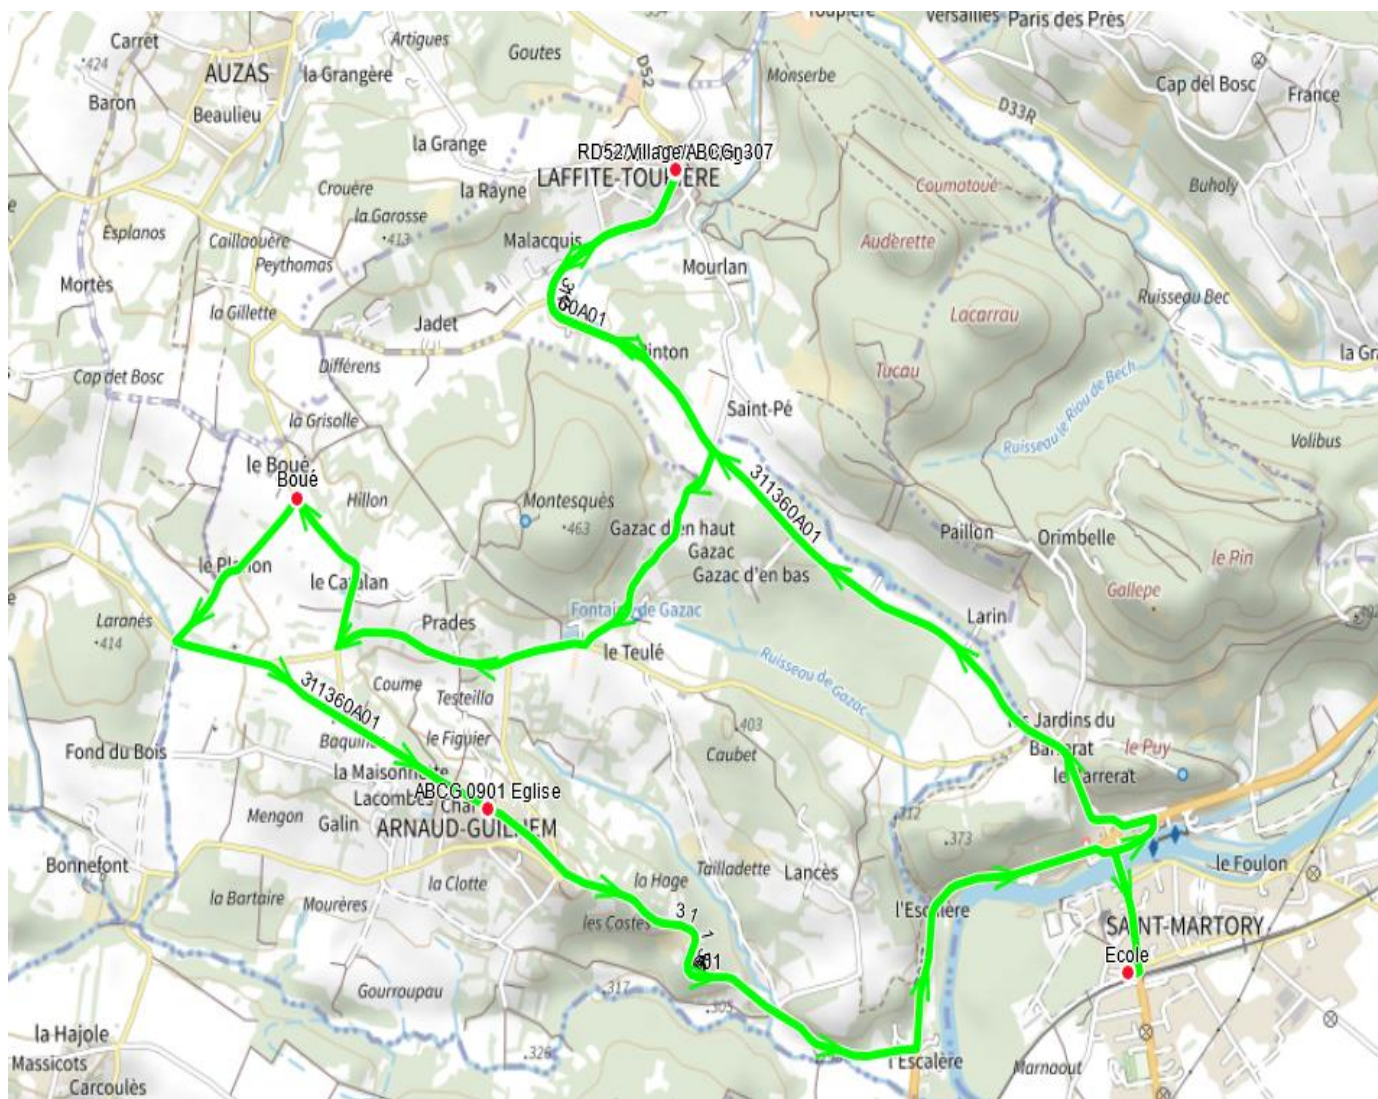

311360 - LAFFITE-TPRE-ECOLE ST MARTORY

Validité à partir du 21/01/2025

ALLER

Itinéraires		311360A01
Km en charge (Calculé)		16,2
Commune	Point d'arrêt	Im-jv--
LAFFITE-TOUPIERE	ABCGn0307 Village	08:30 ^A
ARNAUD-GUILHEM	Boué	08:37
	ABCG 0901 Eglise	08:42
SAINT-MARTORY	Ecole	08:57
LAFFITE-TOUPIERE	RD52/Village/ABCGn307	09:10 ^A

Transporteur

AUTOCARS ORTET

Nota

A : ACCOMPAGNANT

311360 - LAFFITE-TPRE-ECOLE ST MARTORY

Validité à partir du 21/01/2025

RETOUR

Itinéraires		311360R01
Km en charge (Calculé)		15,7
Commune	Point d'arrêt	Im-jv--
LAFFITE-TOUPIERE	ABCGn0307 Village	16:12 ^A
SAINT-MARTORY	Ecole	16:35
ARNAUD-GUILHEM	ABCG 0901 Eglise	16:46
	Boué	16:50
LAFFITE-TOUPIERE	ABCGn0307 Village	16:58 ^A

Transporteur

AUTOCARS ORTET

Nota

A : ACCOMPAGNANT