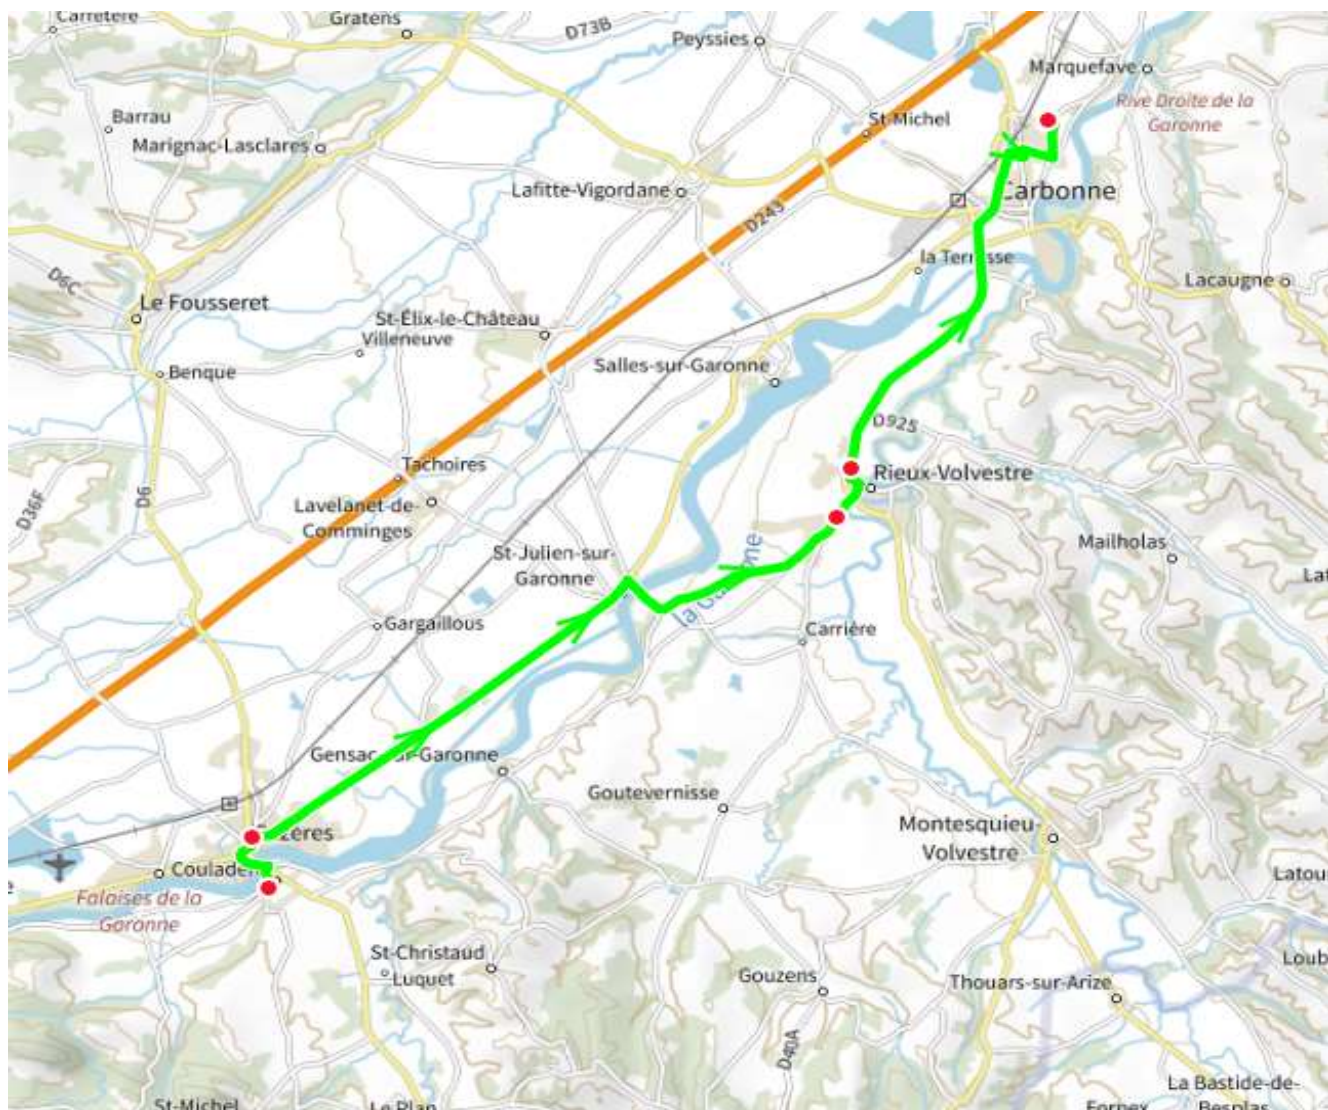

312110 - COULADERE-SEGPA COLLEGE CARBONNE

Validité à partir du 08/10/2024

ALLER

| Itinéraires | | 312110A01 |
|------------------------|--------------------------|-----------|
| Km en charge (Calculé) | | 20,4 |
| Commune | Point d'arrêt | ImMjv-- |
| COULADERE | Village | 07:20 |
| CAZERES | Pl Barbusse/Poids Public | 07:25 |
| RIEUX-VOLVESTRE | ABCGn0399 Bouchard | 07:37 |
| | ABCGn0086 Campagne | 07:40 |
| CARBONNE | Collège André Abbal | 07:55 |

Transporteur
AUTOCARS ORTET

312110 - COULADERE-SEGPA COLLEGE CARBONNE

Validité à partir du 08/10/2024

RETOUR

| Itinéraires | | 312110R01 | 312110R01 |
|------------------------|--------------------------|-----------|-----------|
| Km en charge (Calculé) | | 21,9 | 21,9 |
| Commune | Point d'arrêt | --M---- | Im-jv-- |
| CARBONNE | Collège André Abbal | 11:10 | 17:15 |
| RIEUX-VOLVESTRE | ABCGn0399 Bouchard | 11:25 | 17:30 |
| | ABCGn0085 Campagne | 11:27 | 17:33 |
| CAZERES | PI Barbusse/Poids Public | 11:40 | 17:40 |
| COULADERE | Village | 11:45 | 17:45 |

Transporteur

AUTOCARS ORTET